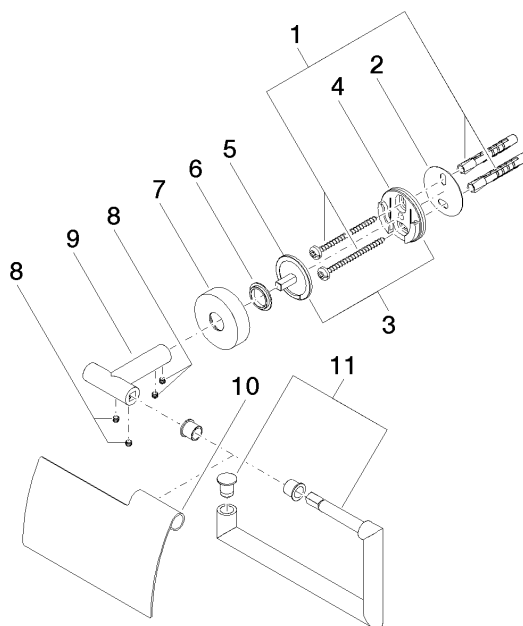

83 510 979

- Breite 150 mm
- Höhe 95 mm
- Rosette Ø 40 mm
- Ausladung 40 mm

Passt zu: LISSÉ, META

	Champagne gebürstet (22kt Gold)	83 510 979-46
	Chrom	83 510 979-00
	Platin gebürstet	83 510 979-06
	Dark Chrome	83 510 979-19
	Light Gold	83 510 979-26
	Light Gold gebürstet	83 510 979-27
	Schwarz matt	83 510 979-33
	Bronze gebürstet	83 510 979-42
	Champagne (22kt Gold)	83 510 979-47
	Chrom gebürstet	83 510 979-93
	Dark Platinum gebürstet	83 510 979-99

83 510 979

mm [inches]

83 510 979

Ersatzteile für die
anderen
Oberflächenvarianten
finden Sie hier:
Chrom

Ersatzteilstückliste

Nr.	Artikelnummer	Benennung	Verbaumenge	Lieferzeit
1	05 30 31 025 00 90	Befestigungssatz	1	2
2	05 30 11 519 00 90	Scheibe	1	2
3	05 17 97 501 01 90	Befestigungssatz	1	2
4	08 17 97 501 07	Halter	1	2
5	08 17 97 559 90	Halter	1	2
6	08 30 11 516 90	Ring	1	2
7	08 27 97 500-46	Rosette	1	30
8	90 31 11 038 00 90	Stift	4	2
9	05 17 97 562 01-46	Halter	1	60
10	08 11 02 514-46	Deckel	1	30
11	90 28 22 628 00-46	Halter	1	30