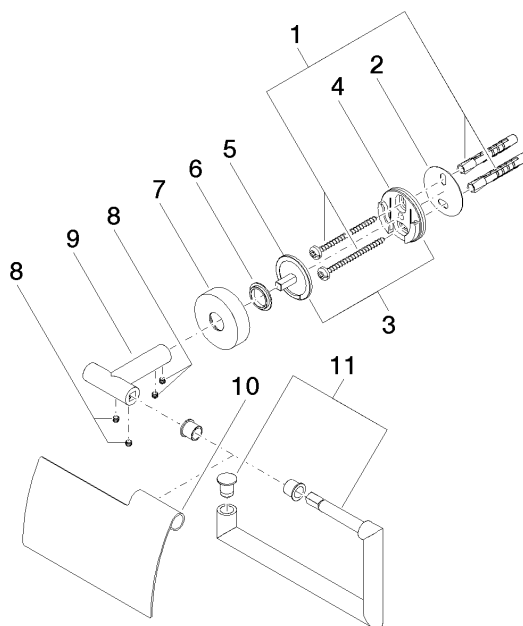

83 510 979

- Breite 150 mm
- Höhe 95 mm
- Rosette Ø 40 mm
- Ausladung 40 mm

Passt zu: LISSÉ, META

	Champagne (22kt Gold)	83 510 979-47
	Chrom	83 510 979-00
	Platin gebürstet	83 510 979-06
	Dark Chrome	83 510 979-19
	Light Gold	83 510 979-26
	Light Gold gebürstet	83 510 979-27
	Schwarz matt	83 510 979-33
	Bronze gebürstet	83 510 979-42
	Champagne gebürstet (22kt Gold)	83 510 979-46
	Chrom gebürstet	83 510 979-93
	Dark Platin gebürstet	83 510 979-99

83 510 979

mm [inches]

83 510 979

Ersatzteile für die
anderen
Oberflächenvarianten
finden Sie hier:
Chrom

Ersatzteilstückliste

Nr.	Artikelnummer	Benennung	Verbaumenge	Lieferzeit
1	05 30 31 025 00 90	Befestigungssatz	1	2
2	05 30 11 519 00 90	Scheibe	1	2
3	05 17 97 501 01 90	Befestigungssatz	1	2
4	08 17 97 501 07	Halter	1	2
5	08 17 97 559 90	Halter	1	2
6	08 30 11 516 90	Ring	1	2
7	08 27 97 500-47	Rosette	1	30
8	90 31 11 038 00 90	Stift	4	2
9	05 17 97 562 01-47	Halter	1	60
10	08 11 02 514-47	Deckel	1	30
11	90 28 22 628 00-47	Halter	1	30