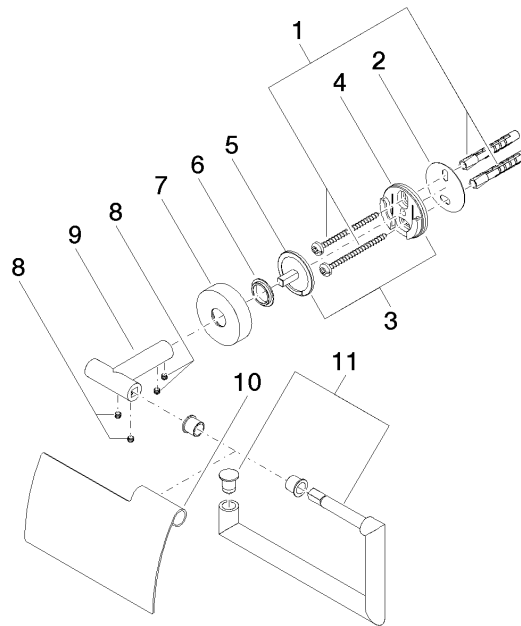

83 510 979

- Breite 150 mm
- Höhe 95 mm
- Rosette Ø 40 mm
- Ausladung 40 mm

Passt zu: LISSÉ, META

	Chrom gebürstet	83 510 979-93
	Chrom	83 510 979-00
	Platin gebürstet	83 510 979-06
	Dark Chrome	83 510 979-19
	Light Gold	83 510 979-26
	Light Gold gebürstet	83 510 979-27
	Schwarz matt	83 510 979-33
	Bronze gebürstet	83 510 979-42
	Champagne gebürstet (22kt Gold)	83 510 979-46
	Champagne (22kt Gold)	83 510 979-47
	Dark Platinum gebürstet	83 510 979-99

83 510 979

mm [inches]

83 510 979

Ersatzteile für die
anderen
Oberflächenvarianten
finden Sie hier:
Chrom

Ersatzteilstückliste

Nr.	Artikelnummer	Benennung	Verbaumenge	Lieferzeit
1	05 30 31 025 00 90	Befestigungssatz	1	2
2	05 30 11 519 00 90	Scheibe	1	2
3	05 17 97 501 01 90	Befestigungssatz	1	2
4	08 17 97 501 07	Halter	1	2
5	08 17 97 559 90	Halter	1	2
6	08 30 11 516 90	Ring	1	2
7	08 27 97 500-93	Rosette	1	20
8	90 31 11 038 00 90	Stift	4	2
9	05 17 97 562 01-93	Halter	1	20
10	08 11 02 514-93	Deckel	1	20
11	90 28 22 628 00-93	Halter	1	20