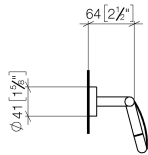

83 510 979

- Breite 150 mm
- Höhe 95 mm
- Rosette Ø 40 mm
- Ausladung 40 mm

Passt zu: LISSÉ, META

	Dark Platinum gebürstet	83 510 979-99
	Chrom	83 510 979-00
	Platin gebürstet	83 510 979-06
	Dark Chrome	83 510 979-19
	Light Gold	83 510 979-26
	Light Gold gebürstet	83 510 979-27
	Schwarz matt	83 510 979-33
	Bronze gebürstet	83 510 979-42
	Champagne gebürstet (22kt Gold)	83 510 979-46
	Champagne (22kt Gold)	83 510 979-47
	Chrom gebürstet	83 510 979-93

83 510 979

mm [inches]

83 510 979

Ersatzteile für die
anderen
Oberflächenvarianten
finden Sie hier:
Chrom

Ersatzteilstückliste

Nr.	Artikelnummer	Benennung	Verbaumenge	Lieferzeit
1	05 30 31 025 00 90	Befestigungssatz	1	2
2	05 30 11 519 00 90	Scheibe	1	2
3	05 17 97 501 01 90	Befestigungssatz	1	2
4	08 17 97 501 07	Halter	1	2
5	08 17 97 559 90	Halter	1	2
6	08 30 11 516 90	Ring	1	2
7	08 27 97 500-99	Rosette	1	30
8	90 31 11 038 00 90	Stift	4	2
9	05 17 97 562 01-99	Halter	1	60
10	08 11 02 514-99	Deckel	1	30
11	90 28 22 628 00-99	Halter	1	30