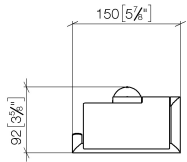

83 510 979

- Breite 150 mm
- Höhe 95 mm
- Rosette Ø 40 mm
- Ausladung 40 mm

Passt zu: LISSÉ, META

	Dark Platinum gebürstet	83 510 979-99
	Chrom	83 510 979-00
	Platin gebürstet	83 510 979-06
	Dark Chrome	83 510 979-19
	Light Gold	83 510 979-26
	Light Gold gebürstet	83 510 979-27
	Schwarz matt	83 510 979-33
	Bronze gebürstet	83 510 979-42
	Champagne gebürstet (22kt Gold)	83 510 979-46
	Champagne (22kt Gold)	83 510 979-47
	Chrom gebürstet	83 510 979-93

83 510 979

mm [inches]

83 510 979

Ersatzteile für die
anderen
Oberflächenvarianten
finden Sie hier:
Chrom

Ersatzteilstückliste

Nr.	Artikelnummer	Benennung	Verbaumenge	Lieferzeit
1	05 30 31 025 00 90	Befestigungssatz	1	2
2	05 30 11 519 00 90	Scheibe	1	2
3	05 17 97 501 01 90	Befestigungssatz	1	2
4	08 17 97 501 07	Halter	1	2
5	08 17 97 559 90	Halter	1	2
6	08 30 11 516 90	Ring	1	2
7	08 27 97 500-99	Rosette	1	30
8	90 31 11 038 00 90	Stift	4	2
9	05 17 97 562 01-99	Halter	1	60
10	08 11 02 514-99	Deckel	1	30
11	90 28 22 628 00-99	Halter	1	30