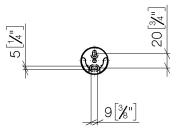

83 510 979

- Breite 150 mm
- Höhe 95 mm
- Rosette Ø 40 mm
- Ausladung 40 mm

Passt zu: LISSÉ, META

	Dark Platinum gebürstet	83 510 979-99
	Chrom	83 510 979-00
	Platin gebürstet	83 510 979-06
	Dark Chrome	83 510 979-19
	Light Gold	83 510 979-26
	Light Gold gebürstet	83 510 979-27
	Schwarz matt	83 510 979-33
	Bronze gebürstet	83 510 979-42
	Champagne gebürstet (22kt Gold)	83 510 979-46
	Champagne (22kt Gold)	83 510 979-47
	Chrom gebürstet	83 510 979-93

83 510 979

mm [inches]

83 510 979

Ersatzteile für die
anderen
Oberflächenvarianten
finden Sie hier:
Chrom

Ersatzteilstückliste

Nr.	Artikelnummer	Benennung	Verbaumenge	Lieferzeit
1	05 30 31 025 00 90	Befestigungssatz	1	2
2	05 30 11 519 00 90	Scheibe	1	2
3	05 17 97 501 01 90	Befestigungssatz	1	2
4	08 17 97 501 07	Halter	1	2
5	08 17 97 559 90	Halter	1	2
6	08 30 11 516 90	Ring	1	2
7	08 27 97 500-99	Rosette	1	30
8	90 31 11 038 00 90	Stift	4	2
9	05 17 97 562 01-99	Halter	1	60
10	08 11 02 514-99	Deckel	1	30
11	90 28 22 628 00-99	Halter	1	30