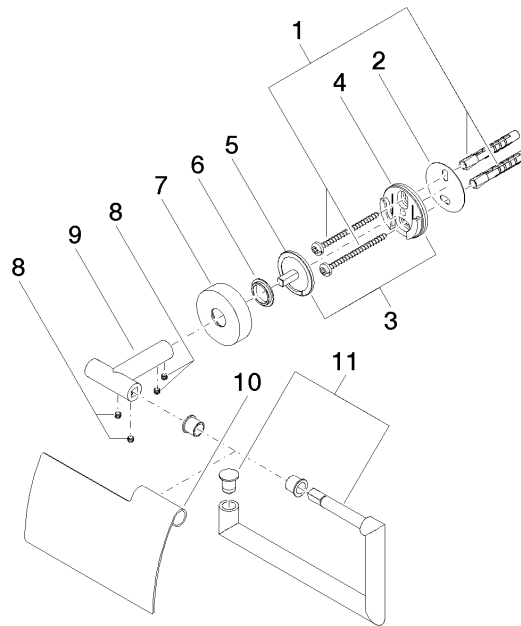

83 510 979

- Breite 150 mm
- Höhe 95 mm
- Rosette Ø 40 mm
- Ausladung 40 mm

Passt zu: LISSÉ, META

	Dark Platinum gebürstet	83 510 979-99
	Chrom	83 510 979-00
	Platin gebürstet	83 510 979-06
	Dark Chrome	83 510 979-19
	Light Gold	83 510 979-26
	Light Gold gebürstet	83 510 979-27
	Schwarz matt	83 510 979-33
	Bronze gebürstet	83 510 979-42
	Champagne gebürstet (22kt Gold)	83 510 979-46
	Champagne (22kt Gold)	83 510 979-47
	Chrom gebürstet	83 510 979-93

83 510 979

mm [inches]

83 510 979

Ersatzteile für die
anderen
Oberflächenvarianten
finden Sie hier:
Chrom

Ersatzteilstückliste

Nr.	Artikelnummer	Benennung	Verbaumenge	Lieferzeit
1	05 30 31 025 00 90	Befestigungssatz	1	2
2	05 30 11 519 00 90	Scheibe	1	2
3	05 17 97 501 01 90	Befestigungssatz	1	2
4	08 17 97 501 07	Halter	1	2
5	08 17 97 559 90	Halter	1	2
6	08 30 11 516 90	Ring	1	2
7	08 27 97 500-99	Rosette	1	30
8	90 31 11 038 00 90	Stift	4	2
9	05 17 97 562 01-99	Halter	1	60
10	08 11 02 514-99	Deckel	1	30
11	90 28 22 628 00-99	Halter	1	30