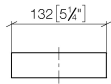

83 590 780

- Breite 132 mm
- Höhe 35 mm
- Ausladung 116 mm

Passt zu: MEM, CYO

	Chrom	83 590 780-00
	Platin gebürstet	83 590 780-06
	Platin	83 590 780-08
	Dark Chrome	83 590 780-19
	Messing gebürstet (23kt Gold)	83 590 780-28
	Champagne gebürstet (22kt Gold)	83 590 780-46
	Champagne (22kt Gold)	83 590 780-47
	Dark Platin gebürstet	83 590 780-99

83 590 780

mm [inches]

83 590 780

Ersatzteile für die  
anderen  
Oberflächenvarianten  
finden Sie hier: Platin  
gebürstet