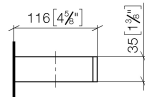

83 590 780

- Breite 132 mm
- Höhe 35 mm
- Ausladung 116 mm

Passt zu: MEM, CYO

	Chrom	83 590 780-00
	Platin gebürstet	83 590 780-06
	Platin	83 590 780-08
	Dark Chrome	83 590 780-19
	Messing gebürstet (23kt Gold)	83 590 780-28
	Champagne gebürstet (22kt Gold)	83 590 780-46
	Champagne (22kt Gold)	83 590 780-47
	Dark Platin gebürstet	83 590 780-99

83 590 780

mm [inches]

83 590 780

Ersatzteile für die  
anderen  
Oberflächenvarianten  
finden Sie hier: Platin  
gebürstet