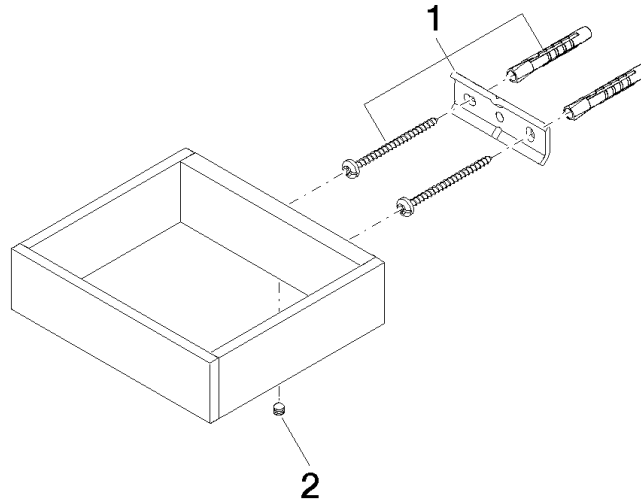

83 590 780

- Breite 132 mm
- Höhe 35 mm
- Ausladung 116 mm

Passt zu: MEM, CYO

	Chrom	83 590 780-00
	Platin gebürstet	83 590 780-06
	Platin	83 590 780-08
	Dark Chrome	83 590 780-19
	Messing gebürstet (23kt Gold)	83 590 780-28
	Champagne gebürstet (22kt Gold)	83 590 780-46
	Champagne (22kt Gold)	83 590 780-47
	Dark Platin gebürstet	83 590 780-99

83 590 780

mm [inches]

83 590 780

Ersatzteile für die  
anderen  
Oberflächenvarianten  
finden Sie hier: Platin  
gebürstet

### Ersatzteilstückliste

Nr.	Artikelnummer	Benennung	Verbaumenge	Lieferzeit
1	05 17 20 718 00 90	Befestigungssatz	1	2
2	90 31 11 112 00 90	Stift	1	2