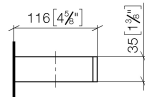

83 590 780

- Breite 132 mm
- Höhe 35 mm
- Ausladung 116 mm

Passt zu: MEM, CYO

	Platin	83 590 780-08
	Chrom	83 590 780-00
	Platin gebürstet	83 590 780-06
	Dark Chrome	83 590 780-19
	Messing gebürstet (23kt Gold)	83 590 780-28
	Champagne gebürstet (22kt Gold)	83 590 780-46
	Champagne (22kt Gold)	83 590 780-47
	Dark Platin gebürstet	83 590 780-99

83 590 780

mm [inches]

83 590 780

Ersatzteile für die
anderen
Oberflächenvarianten
finden Sie hier:
Chrom

Ersatzteilstückliste

Nr.	Artikelnummer	Benennung	Verbaumenge	Lieferzeit
1	05 17 20 718 00 90	Befestigungssatz	1	2
2	90 31 11 112 00 90	Stift	1	2