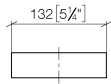

83 590 780

- Breite 132 mm
- Höhe 35 mm
- Ausladung 116 mm

Passt zu: MEM, CYO

	Platin	83 590 780-08
	Chrom	83 590 780-00
	Platin gebürstet	83 590 780-06
	Dark Chrome	83 590 780-19
	Messing gebürstet (23kt Gold)	83 590 780-28
	Champagne gebürstet (22kt Gold)	83 590 780-46
	Champagne (22kt Gold)	83 590 780-47
	Dark Platin gebürstet	83 590 780-99

83 590 780

mm [inches]

83 590 780

Ersatzteile für die
anderen
Oberflächenvarianten
finden Sie hier:
Chrom

Ersatzteilstückliste

Nr.	Artikelnummer	Benennung	Verbaumenge	Lieferzeit
1	05 17 20 718 00 90	Befestigungssatz	1	2
2	90 31 11 112 00 90	Stift	1	2