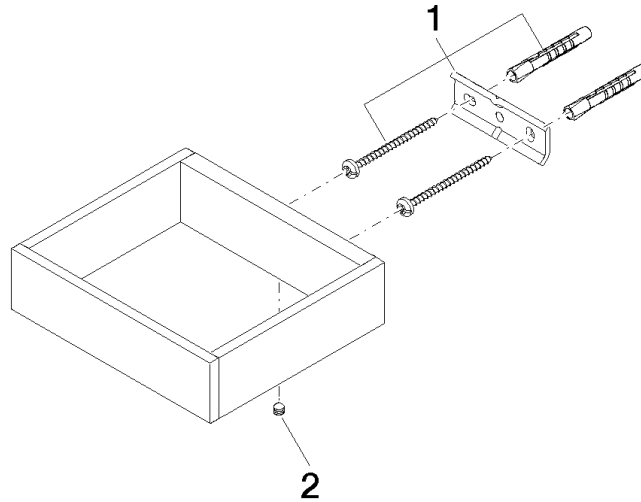

83 590 780

- Breite 132 mm
- Höhe 35 mm
- Ausladung 116 mm

Passt zu: MEM, CYO

	Platin	83 590 780-08
	Chrom	83 590 780-00
	Platin gebürstet	83 590 780-06
	Dark Chrome	83 590 780-19
	Messing gebürstet (23kt Gold)	83 590 780-28
	Champagne gebürstet (22kt Gold)	83 590 780-46
	Champagne (22kt Gold)	83 590 780-47
	Dark Platin gebürstet	83 590 780-99

83 590 780

mm [inches]

83 590 780

Ersatzteile für die
anderen
Oberflächenvarianten
finden Sie hier:
Chrom

Ersatzteilstückliste

Nr.	Artikelnummer	Benennung	Verbaumenge	Lieferzeit
1	05 17 20 718 00 90	Befestigungssatz	1	2
2	90 31 11 112 00 90	Stift	1	2