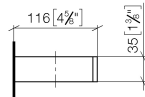

83 590 780

- Breite 132 mm
- Höhe 35 mm
- Ausladung 116 mm

Passt zu: MEM, CYO

	Messing gebürstet (23kt Gold)	83 590 780-28
	Chrom	83 590 780-00
	Platin gebürstet	83 590 780-06
	Platin	83 590 780-08
	Dark Chrome	83 590 780-19
	Champagne gebürstet (22kt Gold)	83 590 780-46
	Champagne (22kt Gold)	83 590 780-47
	Dark Platinum gebürstet	83 590 780-99

83 590 780

mm [inches]

83 590 780

Ersatzteile für die
anderen
Oberflächenvarianten
finden Sie hier:
Chrom

Ersatzteilstückliste

Nr.	Artikelnummer	Benennung	Verbaumenge	Lieferzeit
1	05 17 20 718 00 90	Befestigungssatz	1	2
2	90 31 11 112 00 90	Stift	1	2