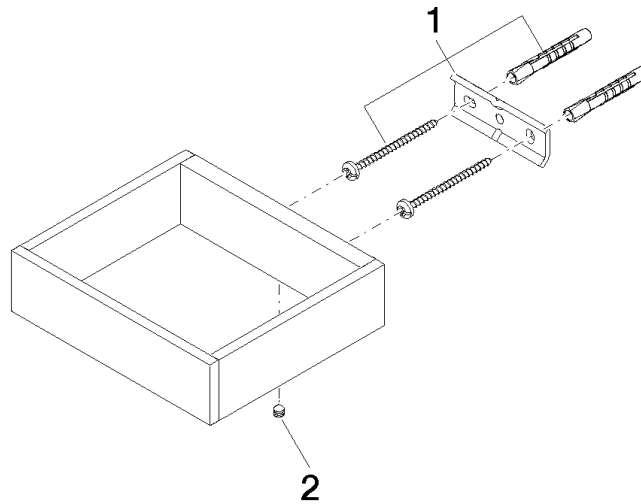

83 590 780

- Breite 132 mm
- Höhe 35 mm
- Ausladung 116 mm

Passt zu: MEM, CYO

	Messing gebürstet (23kt Gold)	83 590 780-28
	Chrom	83 590 780-00
	Platin gebürstet	83 590 780-06
	Platin	83 590 780-08
	Dark Chrome	83 590 780-19
	Champagne gebürstet (22kt Gold)	83 590 780-46
	Champagne (22kt Gold)	83 590 780-47
	Dark Platinum gebürstet	83 590 780-99

83 590 780

mm [inches]

83 590 780

Ersatzteile für die
anderen
Oberflächenvarianten
finden Sie hier:
Chrom

Ersatzteilstückliste

Nr.	Artikelnummer	Benennung	Verbaumenge	Lieferzeit
1	05 17 20 718 00 90	Befestigungssatz	1	2
2	90 31 11 112 00 90	Stift	1	2