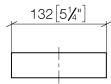

83 590 780

- Breite 132 mm
- Höhe 35 mm
- Ausladung 116 mm

Passt zu: MEM, CYO

	Messing gebürstet (23kt Gold)	83 590 780-28
	Chrom	83 590 780-00
	Platin gebürstet	83 590 780-06
	Platin	83 590 780-08
	Dark Chrome	83 590 780-19
	Champagne gebürstet (22kt Gold)	83 590 780-46
	Champagne (22kt Gold)	83 590 780-47
	Dark Platinum gebürstet	83 590 780-99

83 590 780

mm [inches]

83 590 780

Ersatzteile für die
anderen
Oberflächenvarianten
finden Sie hier:
Chrom

Ersatzteilstückliste

Nr.	Artikelnummer	Benennung	Verbaumenge	Lieferzeit
1	05 17 20 718 00 90	Befestigungssatz	1	2
2	90 31 11 112 00 90	Stift	1	2