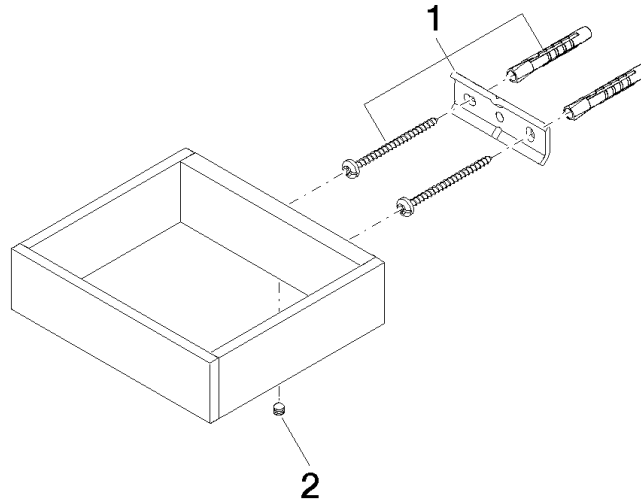

83 590 780

- Breite 132 mm
- Höhe 35 mm
- Ausladung 116 mm

Passt zu: MEM, CYO

	Champagne gebürstet (22kt Gold)	83 590 780-46
	Chrom	83 590 780-00
	Platin gebürstet	83 590 780-06
	Platin	83 590 780-08
	Dark Chrome	83 590 780-19
	Messing gebürstet (23kt Gold)	83 590 780-28
	Champagne (22kt Gold)	83 590 780-47
	Dark Platinum gebürstet	83 590 780-99

83 590 780

mm [inches]

83 590 780

Ersatzteile für die
anderen
Oberflächenvarianten
finden Sie hier:
Chrom

Ersatzteilstückliste

Nr.	Artikelnummer	Benennung	Verbaumenge	Lieferzeit
1	05 17 20 718 00 90	Befestigungssatz	1	2
2	90 31 11 112 00 90	Stift	1	2