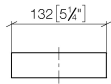

83 590 780

- Breite 132 mm
- Höhe 35 mm
- Ausladung 116 mm

Passt zu: MEM, CYO

	Champagne gebürstet (22kt Gold)	83 590 780-46
	Chrom	83 590 780-00
	Platin gebürstet	83 590 780-06
	Platin	83 590 780-08
	Dark Chrome	83 590 780-19
	Messing gebürstet (23kt Gold)	83 590 780-28
	Champagne (22kt Gold)	83 590 780-47
	Dark Platinum gebürstet	83 590 780-99

83 590 780

mm [inches]

83 590 780

Ersatzteile für die
anderen
Oberflächenvarianten
finden Sie hier:
Chrom

Ersatzteilstückliste

Nr.	Artikelnummer	Benennung	Verbaumenge	Lieferzeit
1	05 17 20 718 00 90	Befestigungssatz	1	2
2	90 31 11 112 00 90	Stift	1	2