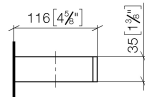

83 590 780

- Breite 132 mm
- Höhe 35 mm
- Ausladung 116 mm

Passt zu: MEM, CYO

	Champagne gebürstet (22kt Gold)	83 590 780-46
	Chrom	83 590 780-00
	Platin gebürstet	83 590 780-06
	Platin	83 590 780-08
	Dark Chrome	83 590 780-19
	Messing gebürstet (23kt Gold)	83 590 780-28
	Champagne (22kt Gold)	83 590 780-47
	Dark Platinum gebürstet	83 590 780-99

83 590 780

mm [inches]

83 590 780

Ersatzteile für die
anderen
Oberflächenvarianten
finden Sie hier:
Chrom

Ersatzteilstückliste

Nr.	Artikelnummer	Benennung	Verbaumenge	Lieferzeit
1	05 17 20 718 00 90	Befestigungssatz	1	2
2	90 31 11 112 00 90	Stift	1	2