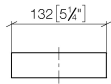

83 590 780

- Breite 132 mm
- Höhe 35 mm
- Ausladung 116 mm

Passt zu: MEM, CYO

	Champagne (22kt Gold)	83 590 780-47
	Chrom	83 590 780-00
	Platin gebürstet	83 590 780-06
	Platin	83 590 780-08
	Dark Chrome	83 590 780-19
	Messing gebürstet (23kt Gold)	83 590 780-28
	Champagne gebürstet (22kt Gold)	83 590 780-46
	Dark Platin gebürstet	83 590 780-99

83 590 780

mm [inches]

83 590 780

Ersatzteile für die
anderen
Oberflächenvarianten
finden Sie hier:
Chrom

Ersatzteilstückliste

Nr.	Artikelnummer	Benennung	Verbaumenge	Lieferzeit
1	05 17 20 718 00 90	Befestigungssatz	1	2
2	90 31 11 112 00 90	Stift	1	2