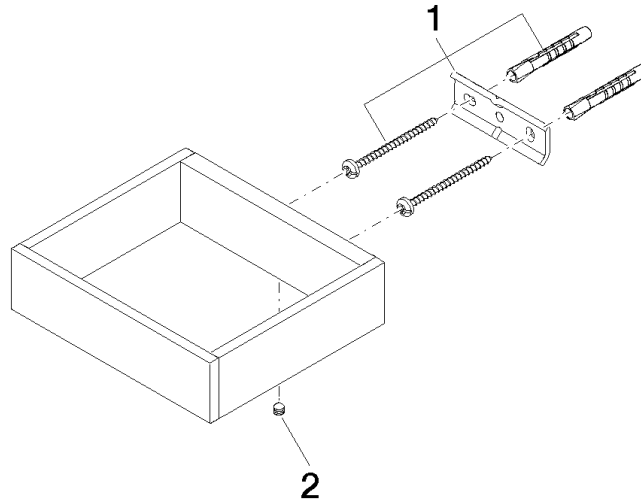

83 590 780

- Breite 132 mm
- Höhe 35 mm
- Ausladung 116 mm

Passt zu: MEM, CYO

	Champagne (22kt Gold)	83 590 780-47
	Chrom	83 590 780-00
	Platin gebürstet	83 590 780-06
	Platin	83 590 780-08
	Dark Chrome	83 590 780-19
	Messing gebürstet (23kt Gold)	83 590 780-28
	Champagne gebürstet (22kt Gold)	83 590 780-46
	Dark Platin gebürstet	83 590 780-99

83 590 780

mm [inches]

83 590 780

Ersatzteile für die
anderen
Oberflächenvarianten
finden Sie hier:
Chrom

Ersatzteilstückliste

Nr.	Artikelnummer	Benennung	Verbaumenge	Lieferzeit
1	05 17 20 718 00 90	Befestigungssatz	1	2
2	90 31 11 112 00 90	Stift	1	2