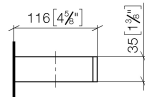

83 590 780

- Breite 132 mm
- Höhe 35 mm
- Ausladung 116 mm

Passt zu: MEM, CYO

	Champagne (22kt Gold)	83 590 780-47
	Chrom	83 590 780-00
	Platin gebürstet	83 590 780-06
	Platin	83 590 780-08
	Dark Chrome	83 590 780-19
	Messing gebürstet (23kt Gold)	83 590 780-28
	Champagne gebürstet (22kt Gold)	83 590 780-46
	Dark Platin gebürstet	83 590 780-99

83 590 780

mm [inches]

83 590 780

Ersatzteile für die
anderen
Oberflächenvarianten
finden Sie hier:
Chrom

Ersatzteilstückliste

Nr.	Artikelnummer	Benennung	Verbaumenge	Lieferzeit
1	05 17 20 718 00 90	Befestigungssatz	1	2
2	90 31 11 112 00 90	Stift	1	2