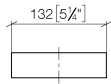

83 590 780

- Breite 132 mm
- Höhe 35 mm
- Ausladung 116 mm

Passt zu: MEM, CYO

	Dark Platinum gebürstet	83 590 780-99
	Chrom	83 590 780-00
	Platin gebürstet	83 590 780-06
	Platin	83 590 780-08
	Dark Chrome	83 590 780-19
	Messing gebürstet (23kt Gold)	83 590 780-28
	Champagne gebürstet (22kt Gold)	83 590 780-46
	Champagne (22kt Gold)	83 590 780-47

83 590 780

mm [inches]

83 590 780

Ersatzteile für die
anderen
Oberflächenvarianten
finden Sie hier:
Chrom

Ersatzteilstückliste

Nr.	Artikelnummer	Benennung	Verbaumenge	Lieferzeit
1	05 17 20 718 00 90	Befestigungssatz	1	2
2	90 31 11 112 00 90	Stift	1	2