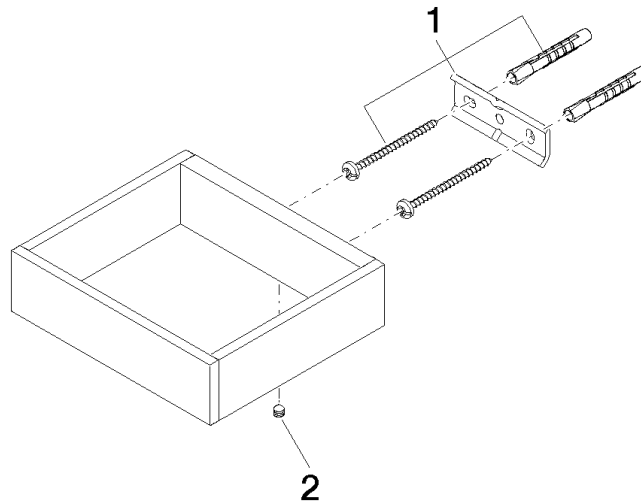

83 590 780

- Breite 132 mm
- Höhe 35 mm
- Ausladung 116 mm

Passt zu: MEM, CYO

	Dark Platinum gebürstet	83 590 780-99
	Chrom	83 590 780-00
	Platin gebürstet	83 590 780-06
	Platin	83 590 780-08
	Dark Chrome	83 590 780-19
	Messing gebürstet (23kt Gold)	83 590 780-28
	Champagne gebürstet (22kt Gold)	83 590 780-46
	Champagne (22kt Gold)	83 590 780-47

83 590 780

mm [inches]

83 590 780

Ersatzteile für die
anderen
Oberflächenvarianten
finden Sie hier:
Chrom

Ersatzteilstückliste

Nr.	Artikelnummer	Benennung	Verbaumenge	Lieferzeit
1	05 17 20 718 00 90	Befestigungssatz	1	2
2	90 31 11 112 00 90	Stift	1	2