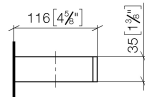

83 590 780

- Breite 132 mm
- Höhe 35 mm
- Ausladung 116 mm

Passt zu: MEM, CYO

	Dark Platinum gebürstet	83 590 780-99
	Chrom	83 590 780-00
	Platin gebürstet	83 590 780-06
	Platin	83 590 780-08
	Dark Chrome	83 590 780-19
	Messing gebürstet (23kt Gold)	83 590 780-28
	Champagne gebürstet (22kt Gold)	83 590 780-46
	Champagne (22kt Gold)	83 590 780-47

83 590 780

mm [inches]

83 590 780

Ersatzteile für die
anderen
Oberflächenvarianten
finden Sie hier:
Chrom

Ersatzteilstückliste

Nr.	Artikelnummer	Benennung	Verbaumenge	Lieferzeit
1	05 17 20 718 00 90	Befestigungssatz	1	2
2	90 31 11 112 00 90	Stift	1	2