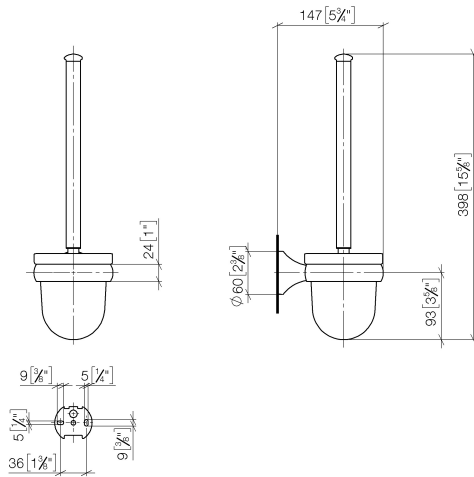

83 900 361

- Glas aus Kristallglas, matt
- Bürstenkopf, weiß
- Breite 110 mm
- Höhe 400 mm
- Ausladung 147 mm

	Chrom	83 900 361-00
	Platin gebürstet	83 900 361-06
	Platin	83 900 361-08
	Messing (23kt Gold)	83 900 361-09
	Messing gebürstet (23kt Gold)	83 900 361-28
	Dark Platinum gebürstet	83 900 361-99

83 900 361

mm [inches]

83 900 361

Ersatzteile für die  
anderen  
Oberflächenvarianten  
finden Sie hier: Platin  
gebürstet

### Ersatzteilstückliste

Nr.	Artikelnummer	Benennung	Verbaumenge	Lieferzeit
1	90 28 22 538 03-00	Griff	1	10
2	08 18 50 600 90	Buerste	1	60
3	90 90 04 000 00 82	Glas	1	2
4	04 31 11 140 00 90	Stift	1	2
5	05 17 97 507 00 90	Befestigungssatz	1	2