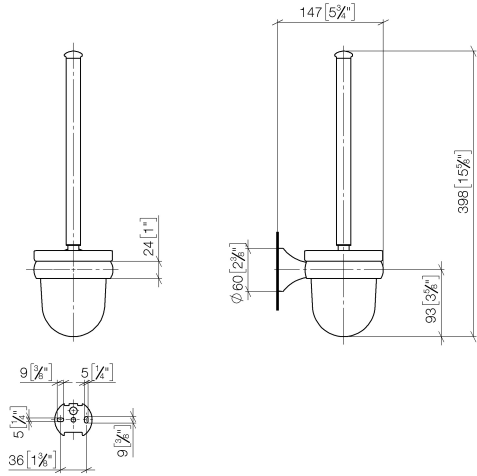

MADISON Toiletten-Bürstengarnitur Wandmodell - Messing gebürstet (23kt Gold)

MADISON

83 900 361

- Glas aus Kristallglas, matt
- Bürstenkopf, weiß
- Breite 110 mm
- Höhe 400 mm
- Ausladung 147 mm

	Messing gebürstet (23kt Gold)	83 900 361-28
	Chrom	83 900 361-00
	Platin gebürstet	83 900 361-06
	Platin	83 900 361-08
	Messing (23kt Gold)	83 900 361-09
	Dark Platinum gebürstet	83 900 361-99

83 900 361
mm [inches]

83 900 361
Ersatzteile für die
anderen
Oberflächenvarianten
finden Sie hier:
Chrom

Ersatzteilstückliste

Nr.	Artikelnummer	Benennung	Verbaumenge	Lieferzeit
1	90 28 22 538 03-28	Griff	1	20
2	08 18 50 600 90	Buerste	1	60
3	90 90 04 000 00 82	Glas	1	2
4	04 31 11 140 00 90	Stift	1	2
5	05 17 97 507 00 90	Befestigungssatz	1	2