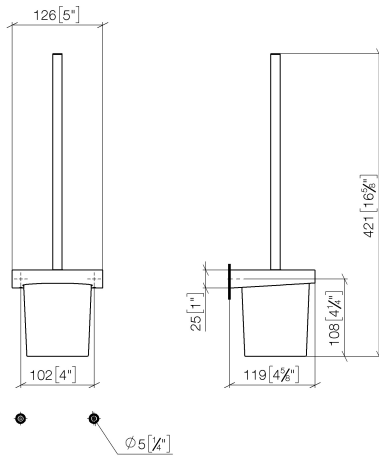

EDITION PRO Toiletten-Bürstengarnitur Wandmodell - Schwarz matt

83 900 626

- Glas aus Kristallglas
- Bürstenkopf, mattschwarz
- Breite 126 mm
- Höhe 421 mm
- Ausladung 119 mm

	Schwarz matt	83 900 626-33
	Chrom	83 900 626-00
	Chrom gebürstet	83 900 626-93

EDITION PRO Toiletten-Bürstengarnitur Wandmodell - Schwarz matt

83 900 626

mm [inches]

EDITION PRO Toiletten-Bürstengarnitur Wandmodell - Schwarz matt

83 900 626

Ersatzteile für die
anderen
Oberflächenvarianten
finden Sie hier:
Chrom

Ersatzteilstückliste

Nr.	Artikelnummer	Benennung	Verbaumenge	Lieferzeit
1	90 20 97 507 00-33	Griff	1	30
2	90 18 50 601 00 90	Buerste	1	2
3	90 90 04 008 00 82	Glas	1	2
4	08 17 97 506-33	Halter	1	30
5	90 31 11 030 00 90	Stift	2	2
6	05 17 20 726 02 90	Befestigungssatz	1	2
7	08 17 20 726 90	Halter	1	2