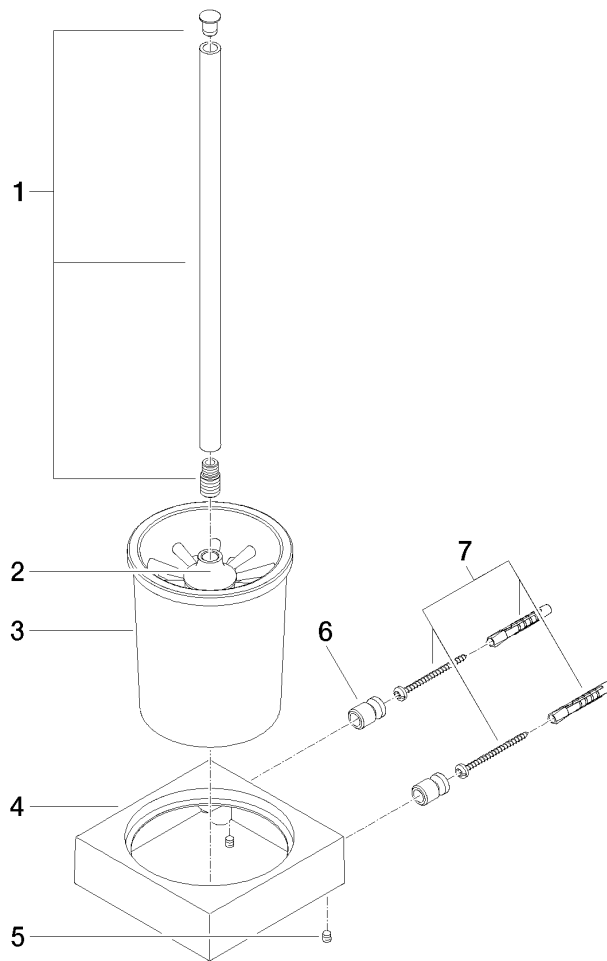

Toiletten-Bürstengarnitur Wandmodell - Chrom

MEM

83 900 780

- Glas aus Kristallglas, matt
- Bürstenkopf, mattschwarz
- Breite 118 mm
- Höhe 415 mm
- Ausladung 118 mm

Passt zu: MEM, CL.1, CYO

	Chrom	83 900 780-00
	Platin gebürstet	83 900 780-06
	Platin	83 900 780-08
	Dark Chrome	83 900 780-19
	Messing gebürstet (23kt Gold)	83 900 780-28
	Champagne gebürstet (22kt Gold)	83 900 780-46
	Champagne (22kt Gold)	83 900 780-47
	Dark Platinum gebürstet	83 900 780-99

83 900 780

83 900 780

Ersatzteile für die
anderen
Oberflächenvarianten
finden Sie hier: Platin
gebürstet

Ersatzteilstückliste

Nr.	Artikelnummer	Benennung	Verbaumenge	Lieferzeit
1	90 20 97 507 00-00	Griff	1	10
2	90 18 50 601 00 90	Buerste	1	2
3	90 90 04 008 00 82	Glas	1	2
4	08 23 01 505-00	Halter	1	10
5	90 31 11 004 00 90	Stift	2	2
6	08 17 20 726 90	Halter	2	2
7	05 17 20 726 02 90	Befestigungssatz	1	2