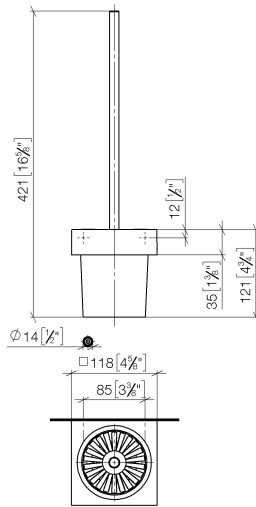

83 900 780

- Glas aus Kristallglas, matt
- Bürstenkopf, mattschwarz
- Breite 118 mm
- Höhe 415 mm
- Ausladung 118 mm

Passt zu: MEM, CL.1, CYO

	Dark Chrome	83 900 780-19
	Chrom	83 900 780-00
	Platin gebürstet	83 900 780-06
	Platin	83 900 780-08
	Messing gebürstet (23kt Gold)	83 900 780-28
	Champagne gebürstet (22kt Gold)	83 900 780-46
	Champagne (22kt Gold)	83 900 780-47
	Dark Platinum gebürstet	83 900 780-99

83 900 780

83 900 780

Ersatzteile für die  
anderen  
Oberflächenvarianten  
finden Sie hier:  
Chrom