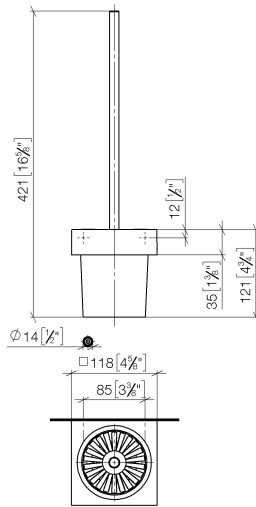

83 900 780

- Glas aus Kristallglas, matt
- Bürstenkopf, mattschwarz
- Breite 118 mm
- Höhe 415 mm
- Ausladung 118 mm

Passt zu: MEM, CL.1, CYO

	Champagne (22kt Gold)	83 900 780-47
	Chrom	83 900 780-00
	Platin gebürstet	83 900 780-06
	Platin	83 900 780-08
	Dark Chrome	83 900 780-19
	Messing gebürstet (23kt Gold)	83 900 780-28
	Champagne gebürstet (22kt Gold)	83 900 780-46
	Dark Platin gebürstet	83 900 780-99

83 900 780

83 900 780

Ersatzteile für die
anderen
Oberflächenvarianten
finden Sie hier:
Chrom

Ersatzteilstückliste

Nr.	Artikelnummer	Benennung	Verbaumenge	Lieferzeit
1	90 20 97 507 00-47	Griff	1	60
2	90 18 50 601 00 90	Buerste	1	2
3	90 90 04 008 00 82	Glas	1	2
4	08 23 01 505-47	Halter	1	60
5	90 31 11 004 00 90	Stift	2	2
6	08 17 20 726 90	Halter	2	2
7	05 17 20 726 02 90	Befestigungssatz	1	2