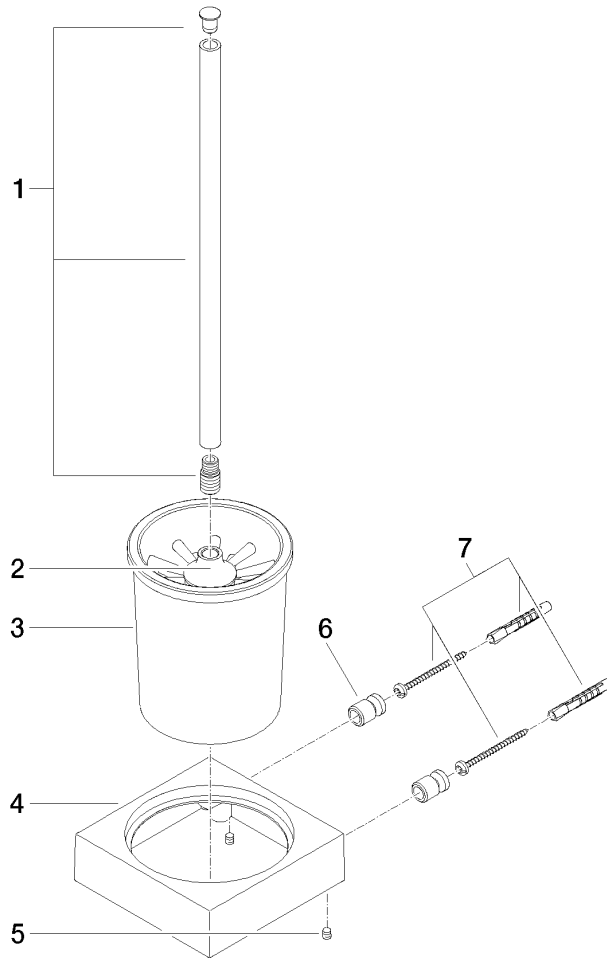

83 900 780

- Glas aus Kristallglas, matt
- Bürstenkopf, mattschwarz
- Breite 118 mm
- Höhe 415 mm
- Ausladung 118 mm

Passt zu: MEM, CL.1, CYO

	Champagne (22kt Gold)	83 900 780-47
	Chrom	83 900 780-00
	Platin gebürstet	83 900 780-06
	Platin	83 900 780-08
	Dark Chrome	83 900 780-19
	Messing gebürstet (23kt Gold)	83 900 780-28
	Champagne gebürstet (22kt Gold)	83 900 780-46
	Dark Platin gebürstet	83 900 780-99

83 900 780

83 900 780

Ersatzteile für die
anderen
Oberflächenvarianten
finden Sie hier:
Chrom

Ersatzteilstückliste

Nr.	Artikelnummer	Benennung	Verbaumenge	Lieferzeit
1	90 20 97 507 00-47	Griff	1	60
2	90 18 50 601 00 90	Buerste	1	2
3	90 90 04 008 00 82	Glas	1	2
4	08 23 01 505-47	Halter	1	60
5	90 31 11 004 00 90	Stift	2	2
6	08 17 20 726 90	Halter	2	2
7	05 17 20 726 02 90	Befestigungssatz	1	2