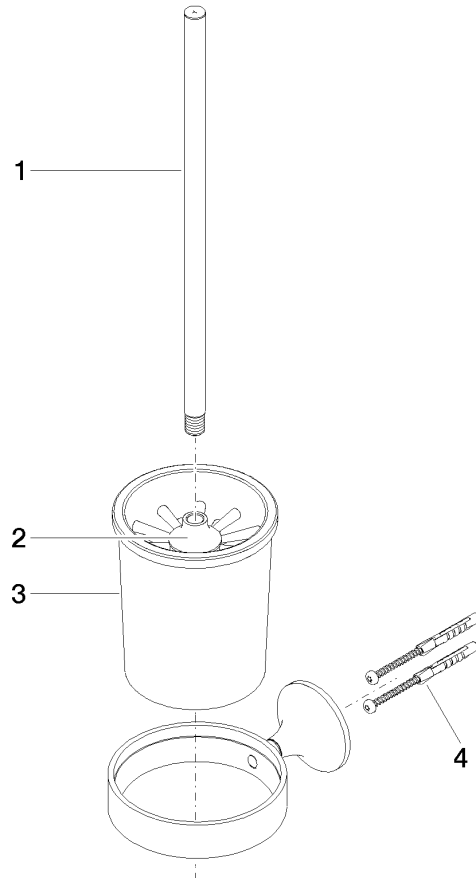

83 900 809

- Glas aus Kristallglas, matt
- Bürstenkopf, mattschwarz
- Breite 110 mm
- Höhe 421 mm
- Ausladung 158 mm

	Platin	83 900 809-08
	Chrom	83 900 809-00
	Platin gebürstet	83 900 809-06
	Dark Chrome	83 900 809-19
	Messing gebürstet (23kt Gold)	83 900 809-28
	Bronze gebürstet	83 900 809-42
	Champagne gebürstet (22kt Gold)	83 900 809-46
	Champagne (22kt Gold)	83 900 809-47
	Dark Platinum gebürstet	83 900 809-99

83 900 809

mm [inches]

83 900 809

Ersatzteile für die  
anderen  
Oberflächenvarianten  
finden Sie hier:  
Chrom

## Ersatzteilstückliste

Nr.	Artikelnummer	Benennung	Verbaumenge	Lieferzeit
1	90 20 97 507 00-08	Griff	1	40
2	90 18 50 601 00 90	Buerste	1	2
3	90 90 04 008 00 82	Glas	1	2
4	05 30 31 025 00 90	Befestigungssatz	1	2