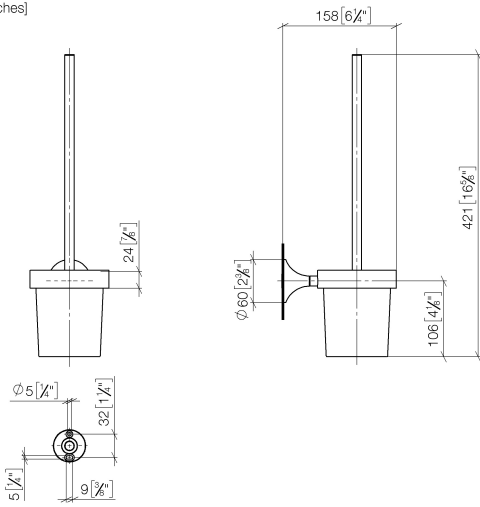

83 900 809

- Glas aus Kristallglas, matt
- Bürstenkopf, mattschwarz
- Breite 110 mm
- Höhe 421 mm
- Ausladung 158 mm

	Platin	83 900 809-08
	Chrom	83 900 809-00
	Platin gebürstet	83 900 809-06
	Dark Chrome	83 900 809-19
	Messing gebürstet (23kt Gold)	83 900 809-28
	Bronze gebürstet	83 900 809-42
	Champagne gebürstet (22kt Gold)	83 900 809-46
	Champagne (22kt Gold)	83 900 809-47
	Dark Platinum gebürstet	83 900 809-99

83 900 809

mm [inches]

83 900 809

Ersatzteile für die  
anderen  
Oberflächenvarianten  
finden Sie hier:  
Chrom

## Ersatzteilstückliste

Nr.	Artikelnummer	Benennung	Verbaumenge	Lieferzeit
1	90 20 97 507 00-08	Griff	1	40
2	90 18 50 601 00 90	Buerste	1	2
3	90 90 04 008 00 82	Glas	1	2
4	05 30 31 025 00 90	Befestigungssatz	1	2