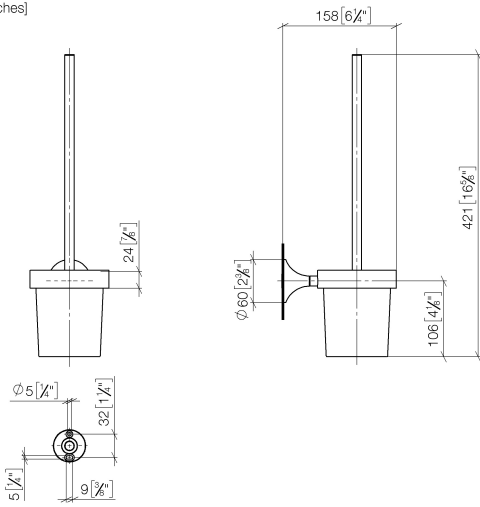

83 900 809

- Glas aus Kristallglas, matt
- Bürstenkopf, mattschwarz
- Breite 110 mm
- Höhe 421 mm
- Ausladung 158 mm

	Dark Chrome	83 900 809-19
	Chrom	83 900 809-00
	Platin gebürstet	83 900 809-06
	Platin	83 900 809-08
	Messing gebürstet (23kt Gold)	83 900 809-28
	Bronze gebürstet	83 900 809-42
	Champagne gebürstet (22kt Gold)	83 900 809-46
	Champagne (22kt Gold)	83 900 809-47
	Dark Platinum gebürstet	83 900 809-99

83 900 809

mm [inches]

83 900 809

Ersatzteile für die
anderen
Oberflächenvarianten
finden Sie hier:
Chrom