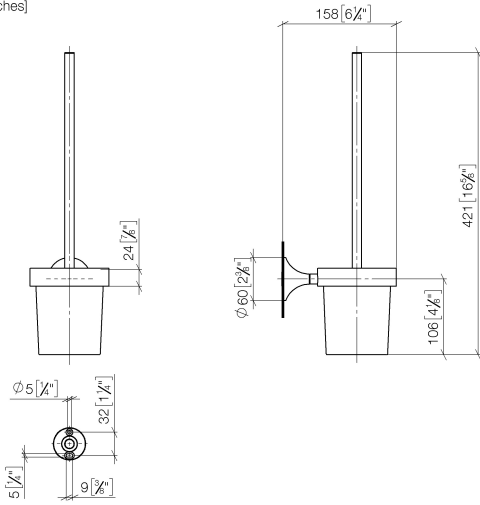

VAIA Toiletten-Bürstengarnitur Wandmodell - Champagne gebürstet (22kt Gold)

VAIA

83 900 809

- Glas aus Kristallglas, matt
- Bürstenkopf, mattschwarz
- Breite 110 mm
- Höhe 421 mm
- Ausladung 158 mm

	Champagne gebürstet (22kt Gold)	83 900 809-46
	Chrom	83 900 809-00
	Platin gebürstet	83 900 809-06
	Platin	83 900 809-08
	Dark Chrome	83 900 809-19
	Messing gebürstet (23kt Gold)	83 900 809-28
	Bronze gebürstet	83 900 809-42
	Champagne (22kt Gold)	83 900 809-47
	Dark Platinum gebürstet	83 900 809-99

VAIA Toiletten-Bürstengarnitur Wandmodell - Champagne gebürstet (22kt Gold)

VAIA

83 900 809
mm [inches]

83 900 809
Ersatzteile für die
anderen
Oberflächenvarianten
finden Sie hier:
Chrom