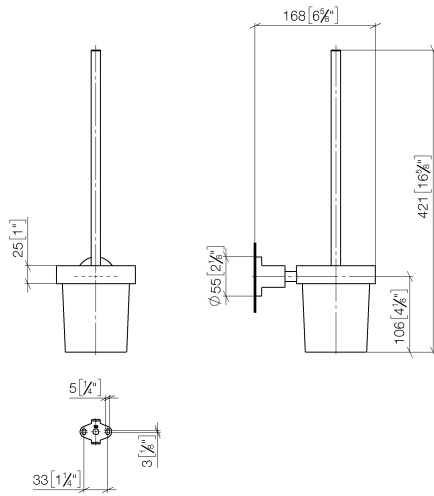

83 900 892

- Glas aus Kristallglas, matt
- Bürstenkopf, mattschwarz
- Breite 110 mm
- Höhe 415 mm
- Ausladung 180 mm

	Chrom	83 900 892-00
	Platin gebürstet	83 900 892-06
	Platin	83 900 892-08
	Dark Chrome	83 900 892-19
	Messing gebürstet (23kt Gold)	83 900 892-28
	Schwarz matt	83 900 892-33
	Champagne gebürstet (22kt Gold)	83 900 892-46
	Champagne (22kt Gold)	83 900 892-47
	Chrom gebürstet	83 900 892-93
	Dark Platinum gebürstet	83 900 892-99

83 900 892

mm [inches]

83 900 892

Ersatzteile für die  
anderen  
Oberflächenvarianten  
finden Sie hier: Platin  
gebürstet

### Ersatzteilstückliste

Nr.	Artikelnummer	Benennung	Verbaumenge	Lieferzeit
1	90 20 97 507 00-00	Griff	1	10
2	90 18 50 601 00 90	Buerste	1	2
3	90 90 04 008 00 82	Glas	1	2
4	08 17 20 634-00	Halter	1	10
5	08 17 20 624-00	Halter	1	10
6	04 31 11 113 00 90	Stift	1	2
7	08 17 89 505-00	Halter	1	10
8	09 30 11 046 90	Scheibe	1	2
9	08 18 50 586 90	Schraube	1	2
10	09 23 10 026 90	Mutter	1	2
11	05 17 20 739 00 90	Befestigungssatz	1	2