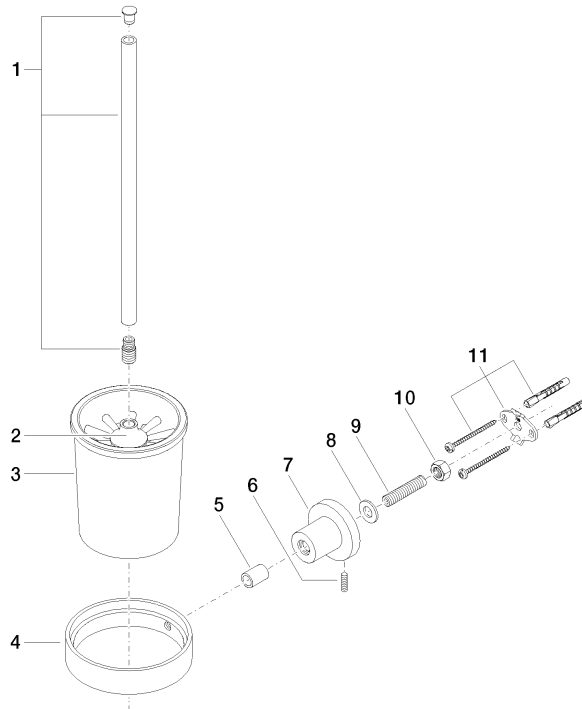

83 900 892

- Glas aus Kristallglas, matt
- Bürstenkopf, mattschwarz
- Breite 110 mm
- Höhe 415 mm
- Ausladung 180 mm

	Chrom	83 900 892-00
	Platin gebürstet	83 900 892-06
	Platin	83 900 892-08
	Dark Chrome	83 900 892-19
	Messing gebürstet (23kt Gold)	83 900 892-28
	Schwarz matt	83 900 892-33
	Champagne gebürstet (22kt Gold)	83 900 892-46
	Champagne (22kt Gold)	83 900 892-47
	Chrom gebürstet	83 900 892-93
	Dark Platinum gebürstet	83 900 892-99

83 900 892

mm [inches]

83 900 892

Ersatzteile für die  
anderen  
Oberflächenvarianten  
finden Sie hier: Platin  
gebürstet

### Ersatzteilstückliste

Nr.	Artikelnummer	Benennung	Verbaumenge	Lieferzeit
1	90 20 97 507 00-00	Griff	1	10
2	90 18 50 601 00 90	Buerste	1	2
3	90 90 04 008 00 82	Glas	1	2
4	08 17 20 634-00	Halter	1	10
5	08 17 20 624-00	Halter	1	10
6	04 31 11 113 00 90	Stift	1	2
7	08 17 89 505-00	Halter	1	10
8	09 30 11 046 90	Scheibe	1	2
9	08 18 50 586 90	Schraube	1	2
10	09 23 10 026 90	Mutter	1	2
11	05 17 20 739 00 90	Befestigungssatz	1	2