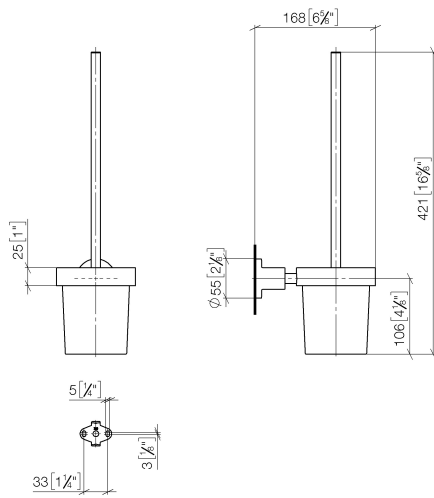

83 900 892

- Glas aus Kristallglas, matt
- Bürstenkopf, mattschwarz
- Breite 110 mm
- Höhe 415 mm
- Ausladung 180 mm

	Dark Chrome	83 900 892-19
	Chrom	83 900 892-00
	Platin gebürstet	83 900 892-06
	Platin	83 900 892-08
	Messing gebürstet (23kt Gold)	83 900 892-28
	Schwarz matt	83 900 892-33
	Champagne gebürstet (22kt Gold)	83 900 892-46
	Champagne (22kt Gold)	83 900 892-47
	Chrom gebürstet	83 900 892-93
	Dark Platinum gebürstet	83 900 892-99

83 900 892

mm [inches]

83 900 892

Ersatzteile für die
anderen
Oberflächenvarianten
finden Sie hier:
Chrom