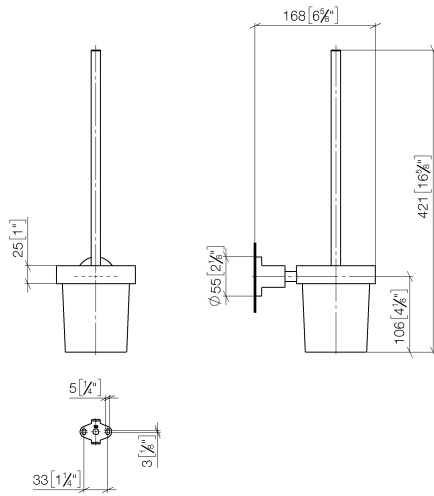

83 900 892

- Glas aus Kristallglas, matt
- Bürstenkopf, mattschwarz
- Breite 110 mm
- Höhe 415 mm
- Ausladung 180 mm

	Champagne (22kt Gold)	83 900 892-47
	Chrom	83 900 892-00
	Platin gebürstet	83 900 892-06
	Platin	83 900 892-08
	Dark Chrome	83 900 892-19
	Messing gebürstet (23kt Gold)	83 900 892-28
	Schwarz matt	83 900 892-33
	Champagne gebürstet (22kt Gold)	83 900 892-46
	Chrom gebürstet	83 900 892-93
	Dark Platin gebürstet	83 900 892-99

83 900 892

mm [inches]

83 900 892

Ersatzteile für die
anderen
Oberflächenvarianten
finden Sie hier:
Chrom

Ersatzteilstückliste

Nr.	Artikelnummer	Benennung	Verbaumenge	Lieferzeit
1	90 20 97 507 00-47	Griff	1	60
2	90 18 50 601 00 90	Buerste	1	2
3	90 90 04 008 00 82	Glas	1	2
4	08 17 20 634-47	Halter	1	60
5	08 17 20 624-47	Halter	1	30
6	04 31 11 113 00 90	Stift	1	2
7	08 17 89 505-47	Halter	1	30
8	09 30 11 046 90	Scheibe	1	2
9	08 18 50 586 90	Schraube	1	2
10	09 23 10 026 90	Mutter	1	2
11	05 17 20 739 00 90	Befestigungssatz	1	2