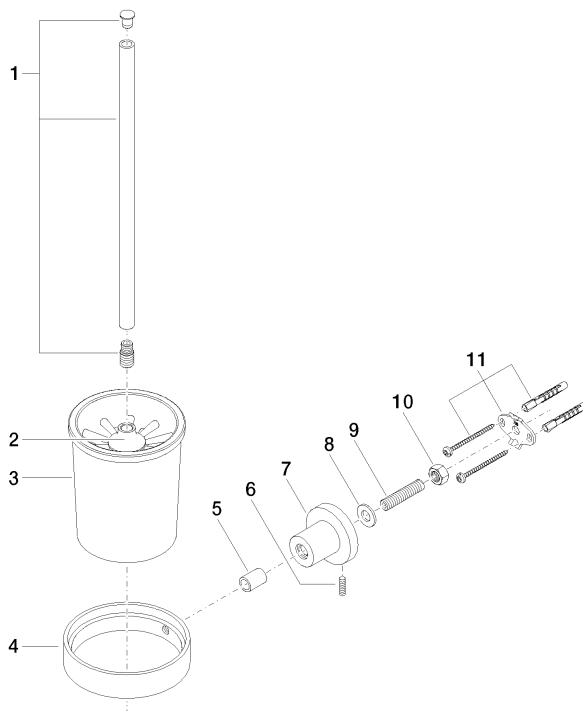

83 900 892

- Glas aus Kristallglas, matt
- Bürstenkopf, mattschwarz
- Breite 110 mm
- Höhe 415 mm
- Ausladung 180 mm

	Champagne (22kt Gold)	83 900 892-47
	Chrom	83 900 892-00
	Platin gebürstet	83 900 892-06
	Platin	83 900 892-08
	Dark Chrome	83 900 892-19
	Messing gebürstet (23kt Gold)	83 900 892-28
	Schwarz matt	83 900 892-33
	Champagne gebürstet (22kt Gold)	83 900 892-46
	Chrom gebürstet	83 900 892-93
	Dark Platin gebürstet	83 900 892-99

83 900 892

mm [inches]

83 900 892

Ersatzteile für die
anderen
Oberflächenvarianten
finden Sie hier:
Chrom

Ersatzteilstückliste

Nr.	Artikelnummer	Benennung	Verbaumenge	Lieferzeit
1	90 20 97 507 00-47	Griff	1	60
2	90 18 50 601 00 90	Buerste	1	2
3	90 90 04 008 00 82	Glas	1	2
4	08 17 20 634-47	Halter	1	60
5	08 17 20 624-47	Halter	1	30
6	04 31 11 113 00 90	Stift	1	2
7	08 17 89 505-47	Halter	1	30
8	09 30 11 046 90	Scheibe	1	2
9	08 18 50 586 90	Schraube	1	2
10	09 23 10 026 90	Mutter	1	2
11	05 17 20 739 00 90	Befestigungssatz	1	2