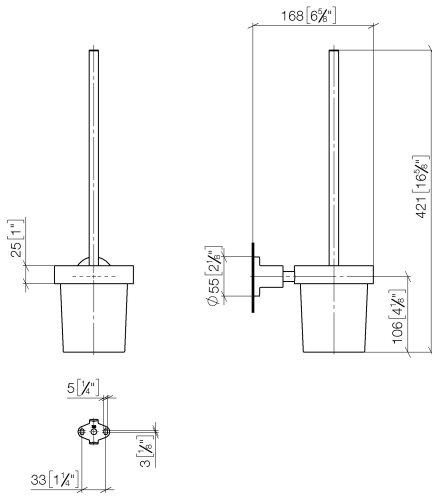

83 900 892

- Glas aus Kristallglas, matt
- Bürstenkopf, mattschwarz
- Breite 110 mm
- Höhe 415 mm
- Ausladung 180 mm

	Chrom gebürstet	83 900 892-93
	Chrom	83 900 892-00
	Platin gebürstet	83 900 892-06
	Platin	83 900 892-08
	Dark Chrome	83 900 892-19
	Messing gebürstet (23kt Gold)	83 900 892-28
	Schwarz matt	83 900 892-33
	Champagne gebürstet (22kt Gold)	83 900 892-46
	Champagne (22kt Gold)	83 900 892-47
	Dark Platinum gebürstet	83 900 892-99

83 900 892

mm [inches]

83 900 892

Ersatzteile für die
anderen
Oberflächenvarianten
finden Sie hier:
Chrom

Ersatzteilstückliste

Nr.	Artikelnummer	Benennung	Verbaumenge	Lieferzeit
1	90 20 97 507 00-93	Griff	1	20
2	90 18 50 601 00 90	Buerste	1	2
3	90 90 04 008 00 82	Glas	1	2
4	08 17 20 634-93	Halter	1	20
5	08 17 20 624-93	Halter	1	20
6	04 31 11 113 00 90	Stift	1	2
7	08 17 89 505-93	Halter	1	20
8	09 30 11 046 90	Scheibe	1	2
9	08 18 50 586 90	Schraube	1	2
10	09 23 10 026 90	Mutter	1	2
11	05 17 20 739 00 90	Befestigungssatz	1	2