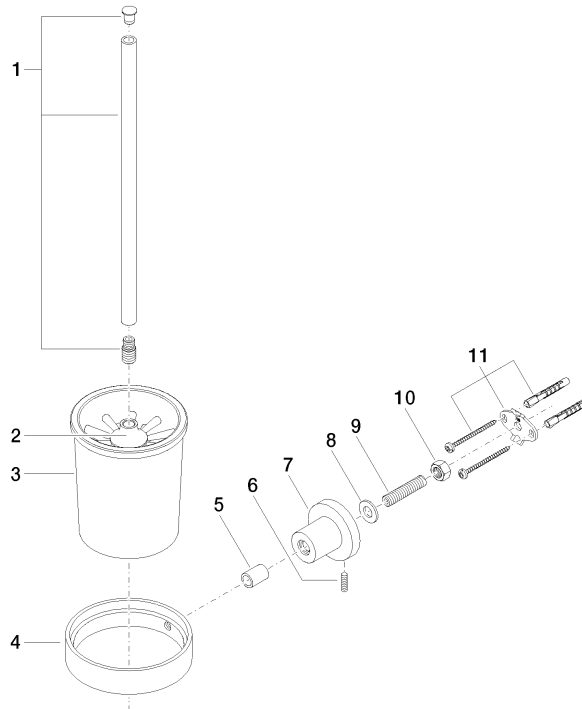

83 900 892

- Glas aus Kristallglas, matt
- Bürstenkopf, mattschwarz
- Breite 110 mm
- Höhe 415 mm
- Ausladung 180 mm

	Chrom gebürstet	83 900 892-93
	Chrom	83 900 892-00
	Platin gebürstet	83 900 892-06
	Platin	83 900 892-08
	Dark Chrome	83 900 892-19
	Messing gebürstet (23kt Gold)	83 900 892-28
	Schwarz matt	83 900 892-33
	Champagne gebürstet (22kt Gold)	83 900 892-46
	Champagne (22kt Gold)	83 900 892-47
	Dark Platinum gebürstet	83 900 892-99

83 900 892

mm [inches]

83 900 892

Ersatzteile für die
anderen
Oberflächenvarianten
finden Sie hier:
Chrom

Ersatzteilstückliste

Nr.	Artikelnummer	Benennung	Verbaumenge	Lieferzeit
1	90 20 97 507 00-93	Griff	1	20
2	90 18 50 601 00 90	Buerste	1	2
3	90 90 04 008 00 82	Glas	1	2
4	08 17 20 634-93	Halter	1	20
5	08 17 20 624-93	Halter	1	20
6	04 31 11 113 00 90	Stift	1	2
7	08 17 89 505-93	Halter	1	20
8	09 30 11 046 90	Scheibe	1	2
9	08 18 50 586 90	Schraube	1	2
10	09 23 10 026 90	Mutter	1	2
11	05 17 20 739 00 90	Befestigungssatz	1	2