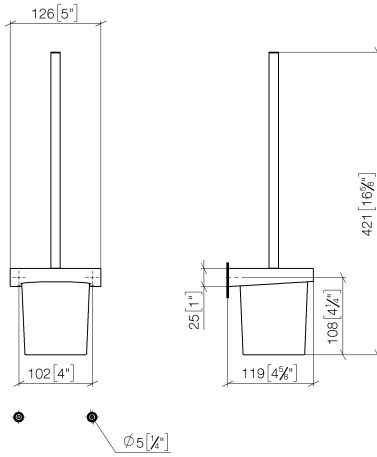

83 900 970

- Glas aus Kristallglas
- Bürstenkopf, mattschwarz
- Breite 126 mm
- Höhe 415 mm
- Ausladung 120 mm

Passt zu: CL.1, LISSÉ, META

	Chrom	83 900 970-00
	Platin gebürstet	83 900 970-06
	Dark Chrome	83 900 970-19
	Light Gold	83 900 970-26
	Light Gold gebürstet	83 900 970-27
	Messing gebürstet (23kt Gold)	83 900 970-28
	Schwarz matt	83 900 970-33
	Bronze gebürstet	83 900 970-42
	Champagne gebürstet (22kt Gold)	83 900 970-46
	Champagne (22kt Gold)	83 900 970-47
	Chrom gebürstet	83 900 970-93
	Dark Platinum gebürstet	83 900 970-99

83 900 970

mm [inches]

83 900 970

Ersatzteile für die
anderen
Oberflächenvarianten
finden Sie hier: Platin
gebürstet

Ersatzteilstückliste

Nr.	Artikelnummer	Benennung	Verbaumenge	Lieferzeit
1	90 20 97 507 00-00	Griff	1	10
2	90 18 50 601 00 90	Buerste	1	2
3	90 90 04 008 00 82	Glas	1	2
4	08 17 97 506-00	Halter	1	10
5	90 31 11 030 00 90	Stift	2	2
6	05 17 20 726 02 90	Befestigungssatz	1	2
7	08 17 20 726 90	Halter	2	2