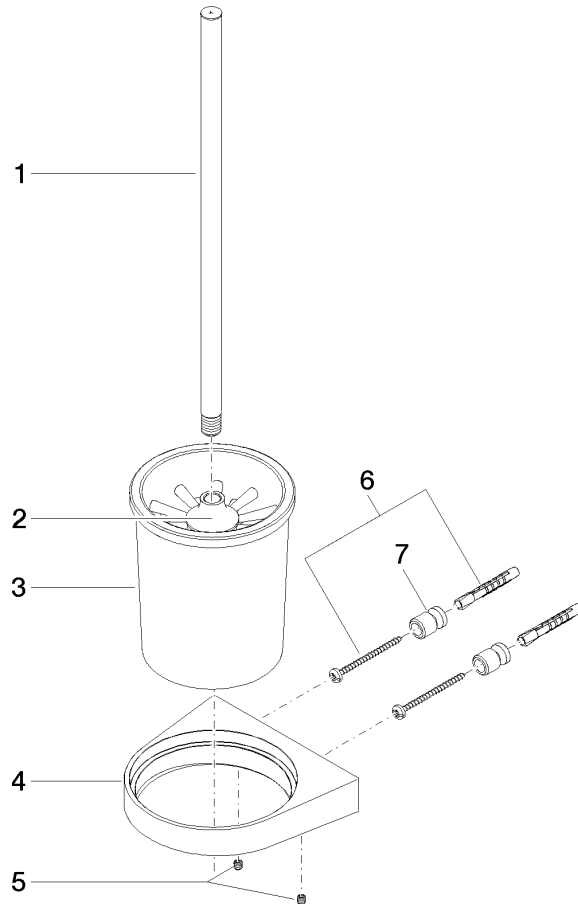

83 900 970

- Glas aus Kristallglas
- Bürstenkopf, mattschwarz
- Breite 126 mm
- Höhe 415 mm
- Ausladung 120 mm

Passt zu: CL.1, LISSÉ, META

	Light Gold	83 900 970-26
	Chrom	83 900 970-00
	Platin gebürstet	83 900 970-06
	Dark Chrome	83 900 970-19
	Light Gold gebürstet	83 900 970-27
	Messing gebürstet (23kt Gold)	83 900 970-28
	Schwarz matt	83 900 970-33
	Bronze gebürstet	83 900 970-42
	Champagne gebürstet (22kt Gold)	83 900 970-46
	Champagne (22kt Gold)	83 900 970-47
	Chrom gebürstet	83 900 970-93
	Dark Platinum gebürstet	83 900 970-99

83 900 970

mm [inches]

83 900 970

Ersatzteile für die
anderen
Oberflächenvarianten
finden Sie hier:
Chrom

Ersatzteilstückliste

Nr.	Artikelnummer	Benennung	Verbaumenge	Lieferzeit
1	90 20 97 507 00-26	Griff	1	30
2	90 18 50 601 00 90	Buerste	1	2
3	90 90 04 008 00 82	Glas	1	2
4	08 17 97 506-26	Halter	1	60
5	90 31 11 030 00 90	Stift	2	2
6	05 17 20 726 02 90	Befestigungssatz	1	2
7	08 17 20 726 90	Halter	2	2