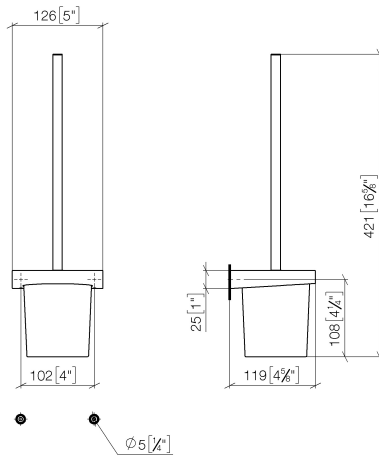

83 900 970

- Glas aus Kristallglas
- Bürstenkopf, mattschwarz
- Breite 126 mm
- Höhe 415 mm
- Ausladung 120 mm

Passt zu: CL.1, LISSÉ, META

	Light Gold	83 900 970-26
	Chrom	83 900 970-00
	Platin gebürstet	83 900 970-06
	Dark Chrome	83 900 970-19
	Light Gold gebürstet	83 900 970-27
	Messing gebürstet (23kt Gold)	83 900 970-28
	Schwarz matt	83 900 970-33
	Bronze gebürstet	83 900 970-42
	Champagne gebürstet (22kt Gold)	83 900 970-46
	Champagne (22kt Gold)	83 900 970-47
	Chrom gebürstet	83 900 970-93
	Dark Platinum gebürstet	83 900 970-99

83 900 970

mm [inches]

83 900 970

Ersatzteile für die
anderen
Oberflächenvarianten
finden Sie hier:
Chrom

Ersatzteilstückliste

Nr.	Artikelnummer	Benennung	Verbaumenge	Lieferzeit
1	90 20 97 507 00-26	Griff	1	30
2	90 18 50 601 00 90	Buerste	1	2
3	90 90 04 008 00 82	Glas	1	2
4	08 17 97 506-26	Halter	1	60
5	90 31 11 030 00 90	Stift	2	2
6	05 17 20 726 02 90	Befestigungssatz	1	2
7	08 17 20 726 90	Halter	2	2