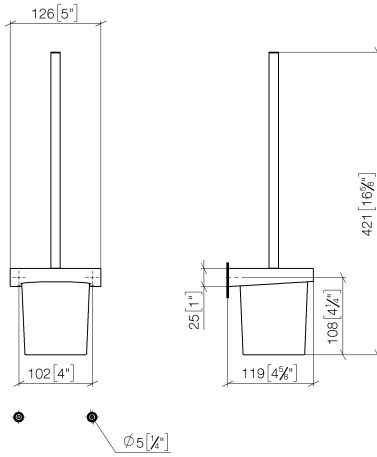

83 900 970

- Glas aus Kristallglas
- Bürstenkopf, mattschwarz
- Breite 126 mm
- Höhe 415 mm
- Ausladung 120 mm

Passt zu: CL.1, LISSÉ, META

	Light Gold gebürstet	83 900 970-27
	Chrom	83 900 970-00
	Platin gebürstet	83 900 970-06
	Dark Chrome	83 900 970-19
	Light Gold	83 900 970-26
	Messing gebürstet (23kt Gold)	83 900 970-28
	Schwarz matt	83 900 970-33
	Bronze gebürstet	83 900 970-42
	Champagne gebürstet (22kt Gold)	83 900 970-46
	Champagne (22kt Gold)	83 900 970-47
	Chrom gebürstet	83 900 970-93
	Dark Platin gebürstet	83 900 970-99

83 900 970

mm [inches]

83 900 970

Ersatzteile für die  
anderen  
Oberflächenvarianten  
finden Sie hier:  
Chrom

### Ersatzteilstückliste

Nr.	Artikelnummer	Benennung	Verbaumenge	Lieferzeit
1	90 20 97 507 00-27	Griff	1	30
2	90 18 50 601 00 90	Buerste	1	2
3	90 90 04 008 00 82	Glas	1	2
4	08 17 97 506-27	Halter	1	60
5	90 31 11 030 00 90	Stift	2	2
6	05 17 20 726 02 90	Befestigungssatz	1	2
7	08 17 20 726 90	Halter	2	2