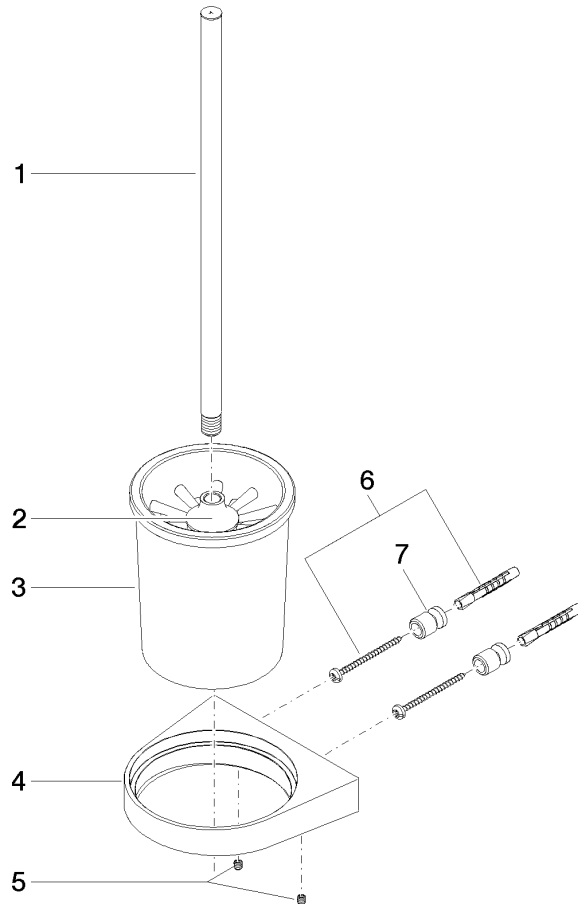

83 900 970

- Glas aus Kristallglas
- Bürstenkopf, mattschwarz
- Breite 126 mm
- Höhe 415 mm
- Ausladung 120 mm

Passt zu: CL.1, LISSÉ, META

	Light Gold gebürstet	83 900 970-27
	Chrom	83 900 970-00
	Platin gebürstet	83 900 970-06
	Dark Chrome	83 900 970-19
	Light Gold	83 900 970-26
	Messing gebürstet (23kt Gold)	83 900 970-28
	Schwarz matt	83 900 970-33
	Bronze gebürstet	83 900 970-42
	Champagne gebürstet (22kt Gold)	83 900 970-46
	Champagne (22kt Gold)	83 900 970-47
	Chrom gebürstet	83 900 970-93
	Dark Platin gebürstet	83 900 970-99

83 900 970

mm [inches]

83 900 970

Ersatzteile für die  
anderen  
Oberflächenvarianten  
finden Sie hier:  
Chrom

### Ersatzteilstückliste

Nr.	Artikelnummer	Benennung	Verbaumenge	Lieferzeit
1	90 20 97 507 00-27	Griff	1	30
2	90 18 50 601 00 90	Buerste	1	2
3	90 90 04 008 00 82	Glas	1	2
4	08 17 97 506-27	Halter	1	60
5	90 31 11 030 00 90	Stift	2	2
6	05 17 20 726 02 90	Befestigungssatz	1	2
7	08 17 20 726 90	Halter	2	2