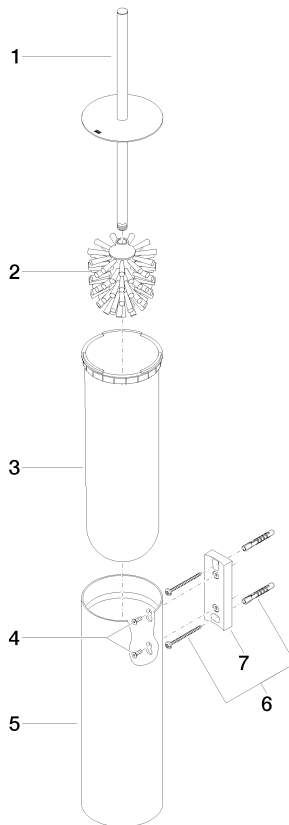

83 910 979

- Bürstenkopf, mattschwarz
- Breite 100 mm
- Höhe 456 mm
- Ausladung 110 mm

Passt zu: MADISON, MEM, TARA, CL.1,  
LISSÉ, VAIA, META, CYO

	Platin gebürstet	83 910 979-06
	Chrom	83 910 979-00
	Platin	83 910 979-08
	Dark Chrome	83 910 979-19
	Light Gold	83 910 979-26
	Light Gold gebürstet	83 910 979-27
	Messing gebürstet (23kt Gold)	83 910 979-28
	Schwarz matt	83 910 979-33
	Bronze gebürstet	83 910 979-42
	Champagne gebürstet (22kt Gold)	83 910 979-46
	Chrom gebürstet	83 910 979-93
	Dark Platinum gebürstet	83 910 979-99

83 910 979

83 910 979

Ersatzteile für die  
anderen  
Oberflächenvarianten  
finden Sie hier:  
Chrom

### Ersatzteilstückliste

Nr.	Artikelnummer	Benennung	Verbaumenge	Lieferzeit
1	90 20 97 505 01-06	Griff	1	10
2	90 18 50 601 00 90	Buerste	1	2
3	08 18 40 524 90	Einsatz	1	2
4	90 30 30 014 00 90	Schraube	1	2
5	08 23 01 503-06	Gehaeuse	1	10
6	05 30 31 025 00 90	Befestigungssatz	2	2
7	05 18 40 287 00 90	Halter	1	2