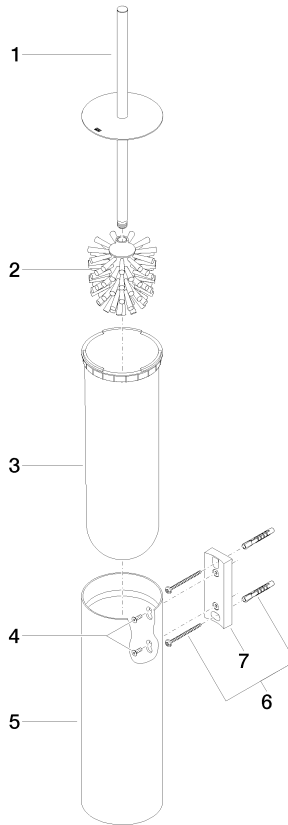

83 910 979

- Bürstenkopf, mattschwarz
- Breite 100 mm
- Höhe 456 mm
- Ausladung 110 mm

Passt zu: MADISON, MEM, TARA, CL.1,
LISSÉ, VAIA, META, CYO

	Platin	83 910 979-08
	Chrom	83 910 979-00
	Platin gebürstet	83 910 979-06
	Dark Chrome	83 910 979-19
	Light Gold	83 910 979-26
	Light Gold gebürstet	83 910 979-27
	Messing gebürstet (23kt Gold)	83 910 979-28
	Schwarz matt	83 910 979-33
	Bronze gebürstet	83 910 979-42
	Champagne gebürstet (22kt Gold)	83 910 979-46
	Chrom gebürstet	83 910 979-93
	Dark Platinum gebürstet	83 910 979-99

83 910 979

83 910 979

Ersatzteile für die
anderen
Oberflächenvarianten
finden Sie hier:
Chrom

Ersatzteilstückliste

Nr.	Artikelnummer	Benennung	Verbaumenge	Lieferzeit
1	90 20 97 505 01-08	Griff	1	40
2	90 18 50 601 00 90	Buerste	1	2
3	08 18 40 524 90	Einsatz	1	2
4	90 30 30 014 00 90	Schraube	1	2
5	08 23 01 503-08	Gehaeuse	1	40
6	05 30 31 025 00 90	Befestigungssatz	2	2
7	05 18 40 287 00 90	Halter	1	2