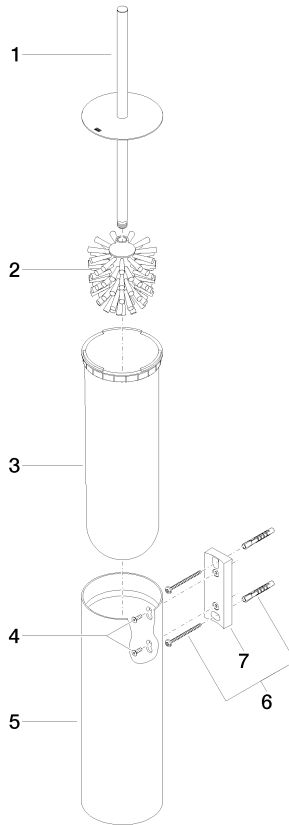

83 910 979

- Bürstenkopf, mattschwarz
- Breite 100 mm
- Höhe 456 mm
- Ausladung 110 mm

Passt zu: MADISON, MEM, TARA, CL.1,
LISSÉ, VAIA, META, CYO

| | | |
|---|---------------------------------|---------------|
|  | Bronze gebürstet | 83 910 979-42 |
|  | Chrom | 83 910 979-00 |
|  | Platin gebürstet | 83 910 979-06 |
|  | Platin | 83 910 979-08 |
|  | Dark Chrome | 83 910 979-19 |
|  | Light Gold | 83 910 979-26 |
|  | Light Gold gebürstet | 83 910 979-27 |
|  | Messing gebürstet (23kt Gold) | 83 910 979-28 |
|  | Schwarz matt | 83 910 979-33 |
|  | Champagne gebürstet (22kt Gold) | 83 910 979-46 |
|  | Chrom gebürstet | 83 910 979-93 |
|  | Dark Platinum gebürstet | 83 910 979-99 |

83 910 979

83 910 979

Ersatzteile für die
anderen
Oberflächenvarianten
finden Sie hier:
Chrom

Ersatzteilstückliste

| Nr. | Artikelnummer | Benennung | Verbaumenge | Lieferzeit |
|-----|--------------------|------------------|-------------|------------|
| 1 | 90 20 97 505 01-42 | Griff | 1 | 30 |
| 2 | 90 18 50 601 00 90 | Buerste | 1 | 2 |
| 3 | 08 18 40 524 90 | Einsatz | 1 | 2 |
| 4 | 90 30 30 014 00 90 | Schraube | 1 | 2 |
| 5 | 08 23 01 503-42 | Gehaeuse | 1 | 60 |
| 6 | 05 30 31 025 00 90 | Befestigungssatz | 2 | 2 |
| 7 | 05 18 40 287 00 90 | Halter | 1 | 2 |