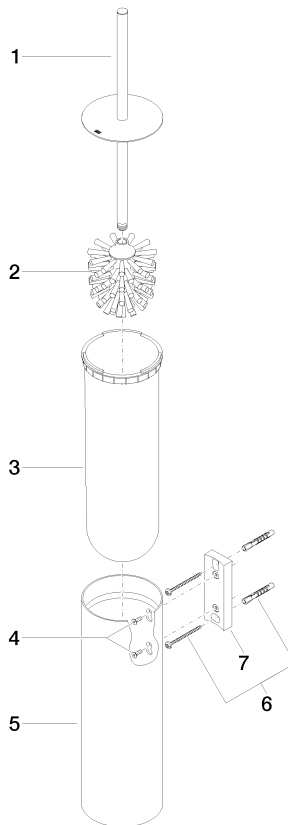

83 910 979

- Bürstenkopf, mattschwarz
- Breite 100 mm
- Höhe 456 mm
- Ausladung 110 mm

Passt zu: MADISON, MEM, TARA, CL.1, LISSÉ, VAIA, META, CYO

	Champagne gebürstet (22kt Gold)	83 910 979-46
	Chrom	83 910 979-00
	Platin gebürstet	83 910 979-06
	Platin	83 910 979-08
	Dark Chrome	83 910 979-19
	Light Gold	83 910 979-26
	Light Gold gebürstet	83 910 979-27
	Messing gebürstet (23kt Gold)	83 910 979-28
	Schwarz matt	83 910 979-33
	Bronze gebürstet	83 910 979-42
	Chrom gebürstet	83 910 979-93
	Dark Platinum gebürstet	83 910 979-99

83 910 979

83 910 979

Ersatzteile für die
anderen
Oberflächenvarianten
finden Sie hier:
Chrom

Ersatzteilstückliste

Nr.	Artikelnummer	Benennung	Verbaumenge	Lieferzeit
1	90 20 97 505 01-46	Griff	1	30
2	90 18 50 601 00 90	Buerste	1	2
3	08 18 40 524 90	Einsatz	1	2
4	90 30 30 014 00 90	Schraube	1	2
5	08 23 01 503-46	Gehaeuse	1	30
6	05 30 31 025 00 90	Befestigungssatz	2	2
7	05 18 40 287 00 90	Halter	1	2