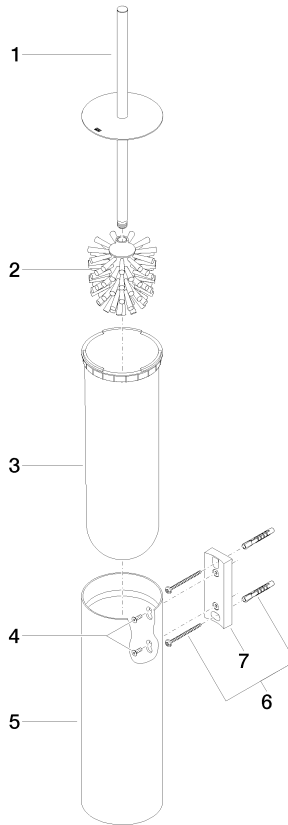

83 910 979

- Bürstenkopf, mattschwarz
- Breite 100 mm
- Höhe 456 mm
- Ausladung 110 mm

Passt zu: MADISON, MEM, TARA, CL.1,
LISSÉ, VAIA, META, CYO

	Chrom gebürstet	83 910 979-93
	Chrom	83 910 979-00
	Platin gebürstet	83 910 979-06
	Platin	83 910 979-08
	Dark Chrome	83 910 979-19
	Light Gold	83 910 979-26
	Light Gold gebürstet	83 910 979-27
	Messing gebürstet (23kt Gold)	83 910 979-28
	Schwarz matt	83 910 979-33
	Bronze gebürstet	83 910 979-42
	Champagne gebürstet (22kt Gold)	83 910 979-46
	Dark Platinum gebürstet	83 910 979-99

83 910 979

83 910 979

Ersatzteile für die
anderen
Oberflächenvarianten
finden Sie hier:
Chrom

Ersatzteilstückliste

Nr.	Artikelnummer	Benennung	Verbaumenge	Lieferzeit
1	90 20 97 505 01-93	Griff	1	20
2	90 18 50 601 00 90	Buerste	1	2
3	08 18 40 524 90	Einsatz	1	2
4	90 30 30 014 00 90	Schraube	1	2
5	08 23 01 503-93	Gehaeuse	1	20
6	05 30 31 025 00 90	Befestigungssatz	2	2
7	05 18 40 287 00 90	Halter	1	2