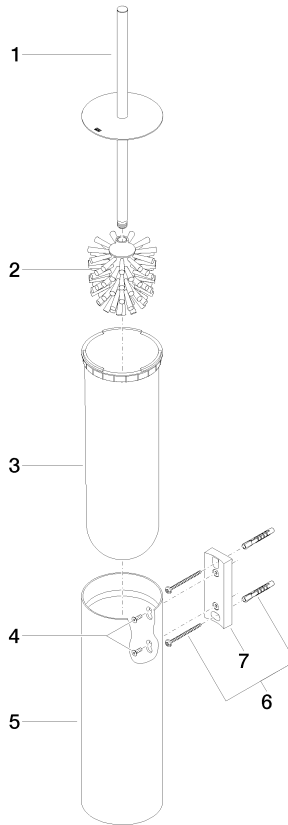

83 910 979

- Bürstenkopf, mattschwarz
- Breite 100 mm
- Höhe 456 mm
- Ausladung 110 mm

Passt zu: MADISON, MEM, TARA, CL.1,
LISSÉ, VAIA, META, CYO

	Dark Platinum gebürstet	83 910 979-99
	Chrom	83 910 979-00
	Platin gebürstet	83 910 979-06
	Platin	83 910 979-08
	Dark Chrome	83 910 979-19
	Light Gold	83 910 979-26
	Light Gold gebürstet	83 910 979-27
	Messing gebürstet (23kt Gold)	83 910 979-28
	Schwarz matt	83 910 979-33
	Bronze gebürstet	83 910 979-42
	Champagne gebürstet (22kt Gold)	83 910 979-46
	Chrom gebürstet	83 910 979-93

83 910 979

83 910 979

Ersatzteile für die
anderen
Oberflächenvarianten
finden Sie hier:
Chrom

Ersatzteilstückliste

Nr.	Artikelnummer	Benennung	Verbaumenge	Lieferzeit
1	90 20 97 505 01-99	Griff	1	30
2	90 18 50 601 00 90	Buerste	1	2
3	08 18 40 524 90	Einsatz	1	2
4	90 30 30 014 00 90	Schraube	1	2
5	08 23 01 503-99	Gehaeuse	1	30
6	05 30 31 025 00 90	Befestigungssatz	2	2
7	05 18 40 287 00 90	Halter	1	2