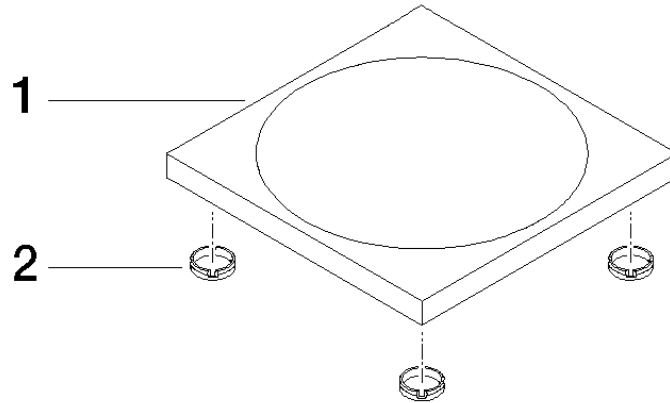

84 410 780

• 119 x 119 x 10 mm

Passt zu: IMO, LULU, MEM, TARA, LISSÉ,
META, CYO

	Chrom	84 410 780-00
	Platin gebürstet	84 410 780-06
	Platin	84 410 780-08
	Dark Chrome	84 410 780-19
	Light Gold	84 410 780-26
	Light Gold gebürstet	84 410 780-27
	Messing gebürstet (23kt Gold)	84 410 780-28
	Schwarz matt	84 410 780-33
	Bronze gebürstet	84 410 780-42
	Champagne gebürstet (22kt Gold)	84 410 780-46
	Champagne (22kt Gold)	84 410 780-47
	Chrom gebürstet	84 410 780-93
	Dark Platin gebürstet	84 410 780-99

84 410 780

mm [inches]

84 410 780

Ersatzteile für die
anderen
Oberflächenvarianten
finden Sie hier: Platin
gebürstet

Ersatzteilstückliste

Nr.	Artikelnummer	Benennung	Verbaumenge	Lieferzeit
1	08 17 78 600-00	Schale	1	60
2	09 26 01 045 90	Zubehoer	4	2