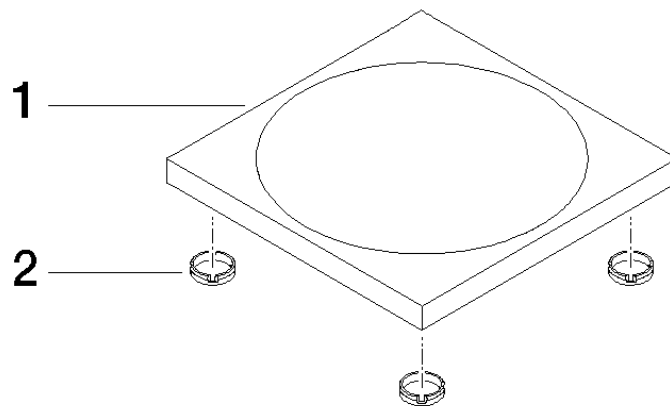

84 410 780

• 119 x 119 x 10 mm

Passt zu: IMO, LULU, MEM, TARA, LISSÉ,  
META, CYO

	Bronze gebürstet	84 410 780-42
	Chrom	84 410 780-00
	Platin gebürstet	84 410 780-06
	Platin	84 410 780-08
	Dark Chrome	84 410 780-19
	Light Gold	84 410 780-26
	Light Gold gebürstet	84 410 780-27
	Messing gebürstet (23kt Gold)	84 410 780-28
	Schwarz matt	84 410 780-33
	Champagne gebürstet (22kt Gold)	84 410 780-46
	Champagne (22kt Gold)	84 410 780-47
	Chrom gebürstet	84 410 780-93
	Dark Platin gebürstet	84 410 780-99

84 410 780

mm [inches]

84 410 780

Ersatzteile für die  
anderen  
Oberflächenvarianten  
finden Sie hier:  
Chrom

**Ersatzteilstückliste**

Nr.	Artikelnummer	Benennung	Verbaumenge	Lieferzeit
1	08 17 78 600-42	Schale	1	60
2	09 26 01 045 90	Zubehoer	4	2