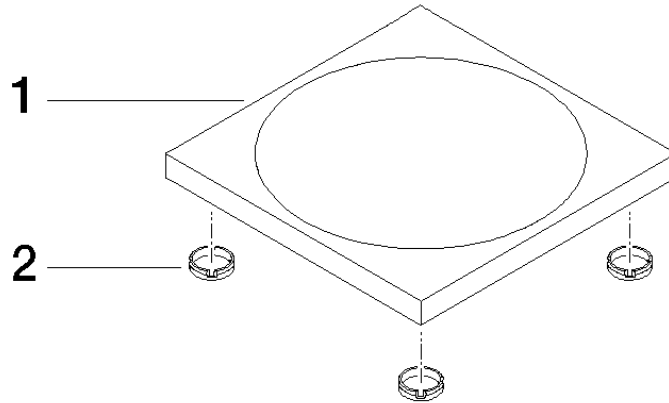

84 410 780

• 119 x 119 x 10 mm

Passt zu: IMO, LULU, MEM, TARA, LISSÉ,  
META, CYO

	Champagne gebürstet (22kt Gold)	84 410 780-46
	Chrom	84 410 780-00
	Platin gebürstet	84 410 780-06
	Platin	84 410 780-08
	Dark Chrome	84 410 780-19
	Light Gold	84 410 780-26
	Light Gold gebürstet	84 410 780-27
	Messing gebürstet (23kt Gold)	84 410 780-28
	Schwarz matt	84 410 780-33
	Bronze gebürstet	84 410 780-42
	Champagne (22kt Gold)	84 410 780-47
	Chrom gebürstet	84 410 780-93
	Dark Platinum gebürstet	84 410 780-99

84 410 780

mm [inches]

84 410 780

Ersatzteile für die  
anderen  
Oberflächenvarianten  
finden Sie hier:  
Chrom

### Ersatzteilstückliste

Nr.	Artikelnummer	Benennung	Verbaumenge	Lieferzeit
1	08 17 78 600-46	Schale	1	30
2	09 26 01 045 90	Zubehoer	4	2