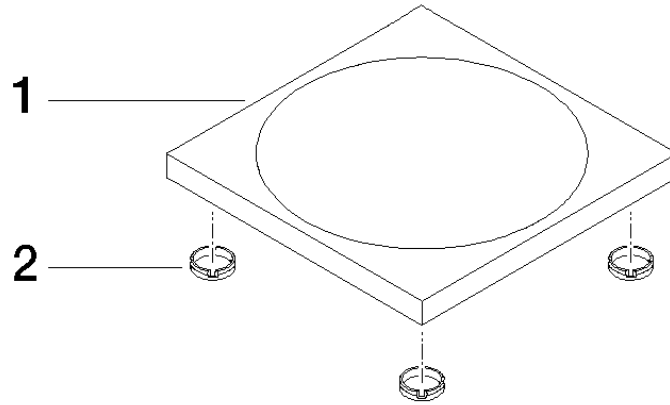

84 410 780

• 119 x 119 x 10 mm

Passt zu: IMO, LULU, MEM, TARA, LISSÉ,
META, CYO

	Champagne (22kt Gold)	84 410 780-47
	Chrom	84 410 780-00
	Platin gebürstet	84 410 780-06
	Platin	84 410 780-08
	Dark Chrome	84 410 780-19
	Light Gold	84 410 780-26
	Light Gold gebürstet	84 410 780-27
	Messing gebürstet (23kt Gold)	84 410 780-28
	Schwarz matt	84 410 780-33
	Bronze gebürstet	84 410 780-42
	Champagne gebürstet (22kt Gold)	84 410 780-46
	Chrom gebürstet	84 410 780-93
	Dark Platin gebürstet	84 410 780-99

84 410 780

mm [inches]

84 410 780

Ersatzteile für die
anderen
Oberflächenvarianten
finden Sie hier:
Chrom

Ersatzteilstückliste

Nr.	Artikelnummer	Benennung	Verbaumenge	Lieferzeit
1	08 17 78 600-47	Schale	1	30
2	09 26 01 045 90	Zubehoer	4	2