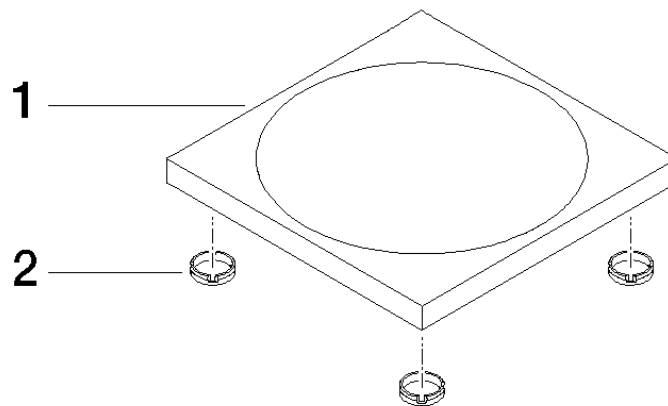

84 410 780

• 119 x 119 x 10 mm

Passt zu: IMO, LULU, MEM, TARA, LISSÉ,
META, CYO

	Chrom gebürstet	84 410 780-93
	Chrom	84 410 780-00
	Platin gebürstet	84 410 780-06
	Platin	84 410 780-08
	Dark Chrome	84 410 780-19
	Light Gold	84 410 780-26
	Light Gold gebürstet	84 410 780-27
	Messing gebürstet (23kt Gold)	84 410 780-28
	Schwarz matt	84 410 780-33
	Bronze gebürstet	84 410 780-42
	Champagne gebürstet (22kt Gold)	84 410 780-46
	Champagne (22kt Gold)	84 410 780-47
	Dark Platinum gebürstet	84 410 780-99

84 410 780

mm [inches]

84 410 780

Ersatzteile für die
anderen
Oberflächenvarianten
finden Sie hier:
Chrom

Ersatzteilstückliste

Nr.	Artikelnummer	Benennung	Verbaumenge	Lieferzeit
1	08 17 78 600-93	Schale	1	60
2	09 26 01 045 90	Zubehoer	4	2