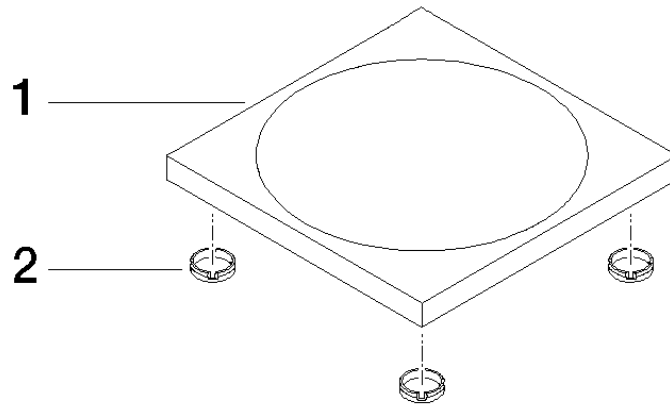

84 410 780

• 119 x 119 x 10 mm

Passt zu: IMO, LULU, MEM, TARA, LISSÉ,
META, CYO

	Dark Platinum gebürstet	84 410 780-99
	Chrom	84 410 780-00
	Platin gebürstet	84 410 780-06
	Platin	84 410 780-08
	Dark Chrome	84 410 780-19
	Light Gold	84 410 780-26
	Light Gold gebürstet	84 410 780-27
	Messing gebürstet (23kt Gold)	84 410 780-28
	Schwarz matt	84 410 780-33
	Bronze gebürstet	84 410 780-42
	Champagne gebürstet (22kt Gold)	84 410 780-46
	Champagne (22kt Gold)	84 410 780-47
	Chrom gebürstet	84 410 780-93

84 410 780

mm [inches]

84 410 780

Ersatzteile für die
anderen
Oberflächenvarianten
finden Sie hier:
Chrom

Ersatzteilstückliste

Nr.	Artikelnummer	Benennung	Verbaumenge	Lieferzeit
1	08 17 78 600-99	Schale	1	60
2	09 26 01 045 90	Zubehoer	4	2