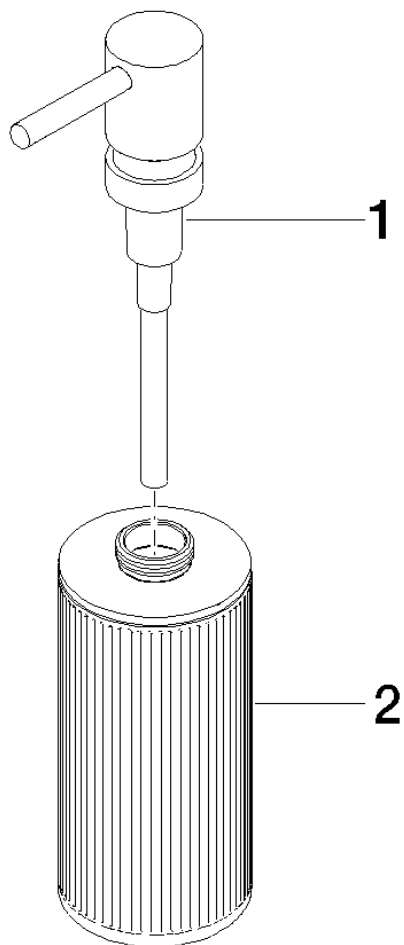

84 430 811

- Braunes Glas mit Struktur, matt
- Breite 60 mm
- Höhe 182 mm
- 175 ml Flaschenvolumen
- Ausladung 59 mm

| | | |
|---|----------------------------------|---------------|
|  | Chrom | 84 430 811-00 |
|  | Platin gebürstet | 84 430 811-06 |
|  | Dark Chrome | 84 430 811-19 |
|  | Messing gebürstet (23kt Gold) | 84 430 811-28 |
|  | Dark Platinum gebürstet | 84 430 811-99 |

84 430 811

84 430 811

Ersatzteilstückliste

| Nr. | Artikelnummer | Benennung | Verbaumenge | Lieferzeit |
|-----|--------------------|-----------|-------------|------------|
| 1 | 05 10 10 535 03-00 | Spender | 1 | 10 |
| 2 | 05 10 10 625 00-00 | Flasche | 1 | 10 |