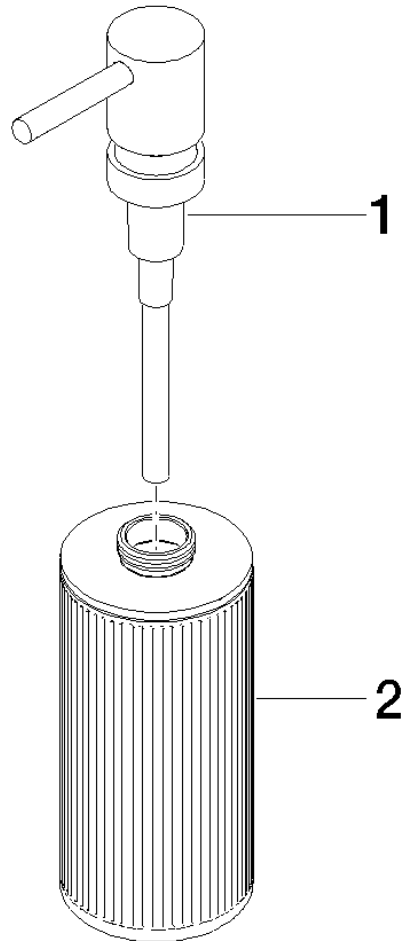

84 430 811

- Braunes Glas mit Struktur, matt
- Breite 60 mm
- Höhe 182 mm
- 175 ml Flaschenvolumen
- Ausladung 59 mm

	Dark Chrome	84 430 811-19
	Chrom	84 430 811-00
	Platin gebürstet	84 430 811-06
	Messing gebürstet (23kt Gold)	84 430 811-28
	Dark Platinum gebürstet	84 430 811-99

84 430 811

84 430 811

Produktversion ab 4/1/2023

Ersatzteile für die
anderen
Oberflächenvarianten
finden Sie hier:
Chrom

CYO Spender Standmodell - Dark Chrome

CYO

84 430 811

Ersatzteilstückliste

Produktversion ab 4/1/2023

Nr.	Artikelnummer	Benennung	Verbaumenge	Lieferzeit
	05 10 10 535 03-19	Spender	2	60