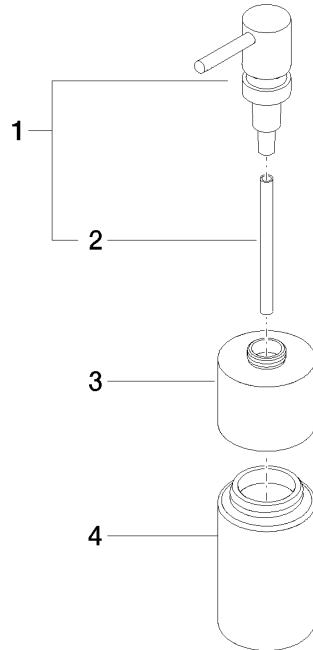

84 435 970

- Flasche aus Kristallglas, matt
- Breite 60 mm
- Höhe 200 mm
- 250 ml Flaschenvolumen
- Ausladung 59 mm

Passt zu ELIO, ENO, MEM, META SQUARE, SYNC, TARA und TARA ULTRA

Passt zu: ELIO, MEM, TARA, ENO, SYNC, TARA ULTRA, META SQUARE

	Platin gebürstet	84 435 970-06
	Chrom	84 435 970-00
	Platin	84 435 970-08
	Dark Chrome	84 435 970-19
	Messing gebürstet (23kt Gold)	84 435 970-28
	Schwarz matt	84 435 970-33
	Champagne gebürstet (22kt Gold)	84 435 970-46
	Champagne (22kt Gold)	84 435 970-47
	Chrom gebürstet	84 435 970-93
	Dark Platin gebürstet	84 435 970-99

84 435 970

mm [inches]

84 435 970

Ersatzteile für die
anderen
Oberflächenvarianten
finden Sie hier:
Chrom

Ersatzteilstückliste

Nr.	Artikelnummer	Benennung	Verbaumenge	Lieferzeit
1	90 10 10 535 00-06	Spender	1	10
2	08 10 10 499 90	Tauchrohr für Lotionspender Ø 8 x 1 x 100 mm -	1	2
3	90 10 10 524 00-06	Aufnahme	1	10
4	90 90 04 001 00 82	Glas	1	2