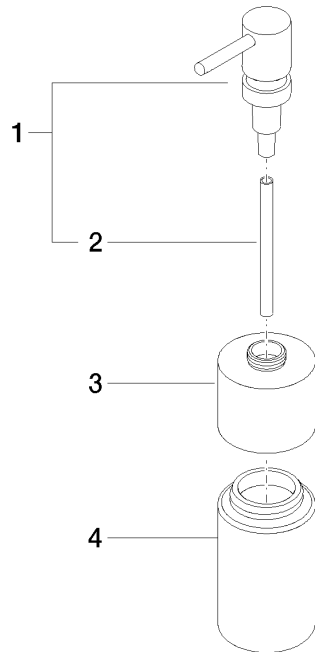

84 435 970

- Flasche aus Kristallglas, matt
- Breite 60 mm
- Höhe 200 mm
- 250 ml Flaschenvolumen
- Ausladung 59 mm

Passt zu ELIO, ENO, MEM, META SQUARE, SYNC, TARA und TARA ULTRA

Passt zu: ELIO, MEM, TARA, ENO, SYNC, TARA ULTRA, META SQUARE

	Platin	84 435 970-08
	Chrom	84 435 970-00
	Platin gebürstet	84 435 970-06
	Dark Chrome	84 435 970-19
	Messing gebürstet (23kt Gold)	84 435 970-28
	Schwarz matt	84 435 970-33
	Champagne gebürstet (22kt Gold)	84 435 970-46
	Champagne (22kt Gold)	84 435 970-47
	Chrom gebürstet	84 435 970-93
	Dark Platin gebürstet	84 435 970-99

84 435 970

mm [inches]

84 435 970

Ersatzteile für die
anderen
Oberflächenvarianten
finden Sie hier:
Chrom

Ersatzteilstückliste

Nr.	Artikelnummer	Benennung	Verbaumenge	Lieferzeit
1	90 10 10 535 00-08	Spender	1	40
2	08 10 10 499 90	Tauchrohr für Lotionspender Ø 8 x 1 x 100 mm -	1	2
3	90 10 10 524 00-08	Aufnahme	1	40
4	90 90 04 001 00 82	Glas	1	2