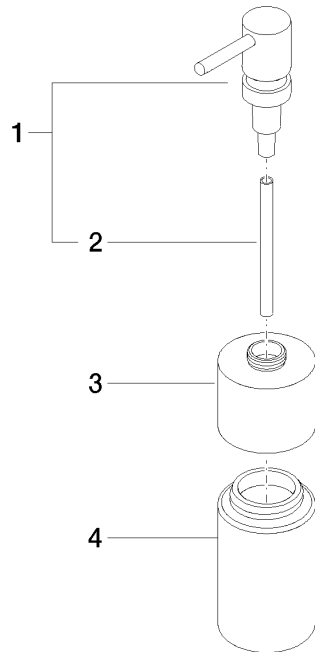

84 435 970

- Flasche aus Kristallglas, matt
- Breite 60 mm
- Höhe 200 mm
- 250 ml Flaschenvolumen
- Ausladung 59 mm

Passt zu ELIO, ENO, MEM, META SQUARE, SYNC, TARA und TARA ULTRA

Passt zu: ELIO, MEM, TARA, ENO, SYNC, TARA ULTRA, META SQUARE

	Messing gebürstet (23kt Gold)	84 435 970-28
	Chrom	84 435 970-00
	Platin gebürstet	84 435 970-06
	Platin	84 435 970-08
	Dark Chrome	84 435 970-19
	Schwarz matt	84 435 970-33
	Champagne gebürstet (22kt Gold)	84 435 970-46
	Champagne (22kt Gold)	84 435 970-47
	Chrom gebürstet	84 435 970-93
	Dark Platin gebürstet	84 435 970-99

84 435 970

mm [inches]

84 435 970

Ersatzteile für die
anderen
Oberflächenvarianten
finden Sie hier:
Chrom

Ersatzteilstückliste

Nr.	Artikelnummer	Benennung	Verbaumenge	Lieferzeit
1	90 10 10 535 00-28	Spender	1	20
2	08 10 10 499 90	Tauchrohr für Lotionspender Ø 8 x 1 x 100 mm -	1	2
3	90 10 10 524 00-28	Aufnahme	1	20
4	90 90 04 001 00 82	Glas	1	2