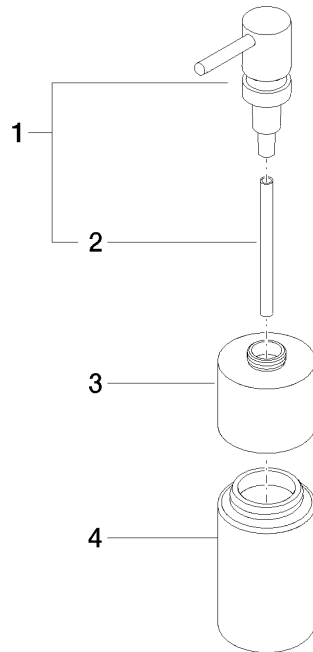

84 435 970

- Flasche aus Kristallglas, matt
- Breite 60 mm
- Höhe 200 mm
- 250 ml Flaschenvolumen
- Ausladung 59 mm

Passt zu ELIO, ENO, MEM, META SQUARE, SYNC, TARA und TARA ULTRA

Passt zu: ELIO, MEM, TARA, ENO, SYNC, TARA ULTRA, META SQUARE

	Schwarz matt	84 435 970-33
	Chrom	84 435 970-00
	Platin gebürstet	84 435 970-06
	Platin	84 435 970-08
	Dark Chrome	84 435 970-19
	Messing gebürstet (23kt Gold)	84 435 970-28
	Champagne gebürstet (22kt Gold)	84 435 970-46
	Champagne (22kt Gold)	84 435 970-47
	Chrom gebürstet	84 435 970-93
	Dark Platin gebürstet	84 435 970-99

84 435 970

mm [inches]

84 435 970

Ersatzteile für die
anderen
Oberflächenvarianten
finden Sie hier:
Chrom

Ersatzteilstückliste

Nr.	Artikelnummer	Benennung	Verbaumenge	Lieferzeit
1	90 10 10 535 00-33	Spender	1	30
2	08 10 10 499 90	Tauchrohr für Lotionspender Ø 8 x 1 x 100 mm -	1	2
3	90 10 10 524 00-33	Aufnahme	1	30
4	90 90 04 001 00 82	Glas	1	2