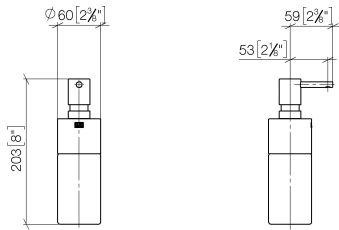

84 435 970

- Flasche aus Kristallglas, matt
- Breite 60 mm
- Höhe 200 mm
- 250 ml Flaschenvolumen
- Ausladung 59 mm

Passt zu ELIO, ENO, MEM, META SQUARE, SYNC, TARA und TARA ULTRA

Passt zu: ELIO, MEM, TARA, ENO, SYNC, TARA ULTRA, META SQUARE

84 435 970

mm [inches]

84 435 970

Ersatzteile für die
anderen
Oberflächenvarianten
finden Sie hier:
Chrom

Ersatzteilstückliste

Nr.	Artikelnummer	Benennung	Verbaumenge	Lieferzeit
1	90 10 10 535 00-33	Spender	1	30
2	08 10 10 499 90	Tauchrohr für Lotionspender Ø 8 x 1 x 100 mm -	1	2
3	90 10 10 524 00-33	Aufnahme	1	30
4	90 90 04 001 00 82	Glas	1	2