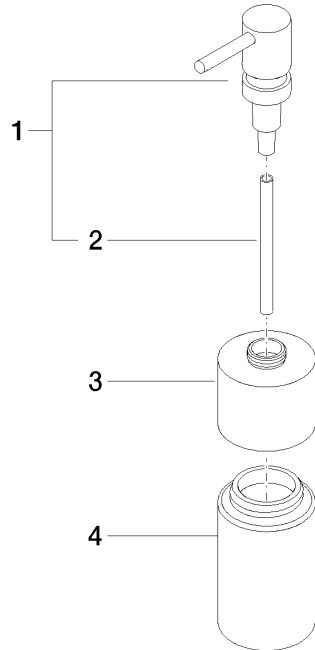

**Spender Standmodell - Champagne (22kt Gold)**

ELIO

84 435 970

- Flasche aus Kristallglas, matt
- Breite 60 mm
- Höhe 200 mm
- 250 ml Flaschenvolumen
- Ausladung 59 mm

Passt zu ELIO, ENO, MEM, META SQUARE, SYNC, TARA und TARA ULTRA

Passt zu: ELIO, MEM, TARA, ENO, SYNC, TARA ULTRA, META SQUARE

	Champagne (22kt Gold)	84 435 970-47
	Chrom	84 435 970-00
	Platin gebürstet	84 435 970-06
	Platin	84 435 970-08
	Dark Chrome	84 435 970-19
	Messing gebürstet (23kt Gold)	84 435 970-28
	Schwarz matt	84 435 970-33
	Champagne gebürstet (22kt Gold)	84 435 970-46
	Chrom gebürstet	84 435 970-93
	Dark Platin gebürstet	84 435 970-99

84 435 970

mm [inches]

84 435 970

Ersatzteile für die  
anderen  
Oberflächenvarianten  
finden Sie hier:  
Chrom

### Ersatzteilstückliste

Nr.	Artikelnummer	Benennung	Verbaumenge	Lieferzeit
1	90 10 10 535 00-47	Spender	1	30
2	08 10 10 499 90	Tauchrohr für Lotionspender Ø 8 x 1 x 100 mm -	1	2
3	90 10 10 524 00-47	Aufnahme	1	60
4	90 90 04 001 00 82	Glas	1	2