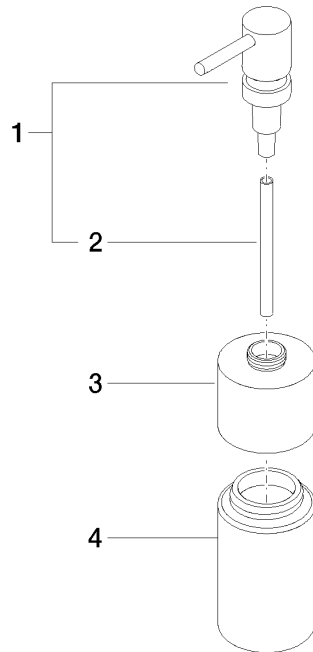

84 435 970

- Flasche aus Kristallglas, matt
- Breite 60 mm
- Höhe 200 mm
- 250 ml Flaschenvolumen
- Ausladung 59 mm

Passt zu ELIO, ENO, MEM, META SQUARE, SYNC, TARA und TARA ULTRA

Passt zu: ELIO, MEM, TARA, ENO, SYNC, TARA ULTRA, META SQUARE

84 435 970

mm [inches]

84 435 970

Ersatzteile für die  
anderen  
Oberflächenvarianten  
finden Sie hier:  
Chrom

### Ersatzteilstückliste

Nr.	Artikelnummer	Benennung	Verbaumenge	Lieferzeit
1	90 10 10 535 00-93	Spender	1	20
2	08 10 10 499 90	Tauchrohr für Lotionspender Ø 8 x 1 x 100 mm -	1	2
3	90 10 10 524 00-93	Aufnahme	1	20
4	90 90 04 001 00 82	Glas	1	2