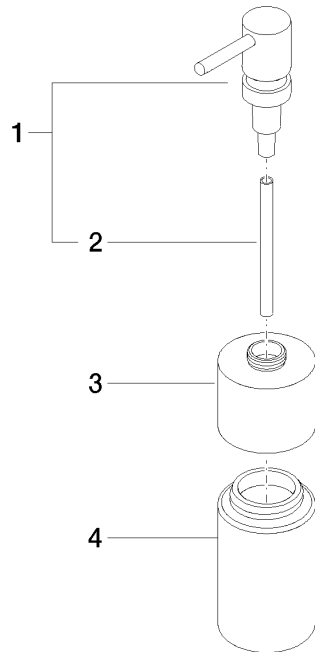

84 435 970

- Flasche aus Kristallglas, matt
- Breite 60 mm
- Höhe 200 mm
- 250 ml Flaschenvolumen
- Ausladung 59 mm

Passt zu ELIO, ENO, MEM, META SQUARE, SYNC, TARA und TARA ULTRA

Passt zu: ELIO, MEM, TARA, ENO, SYNC, TARA ULTRA, META SQUARE

	Dark Platinum gebürstet	84 435 970-99
	Chrom	84 435 970-00
	Platin gebürstet	84 435 970-06
	Platin	84 435 970-08
	Dark Chrome	84 435 970-19
	Messing gebürstet (23kt Gold)	84 435 970-28
	Schwarz matt	84 435 970-33
	Champagne gebürstet (22kt Gold)	84 435 970-46
	Champagne (22kt Gold)	84 435 970-47
	Chrom gebürstet	84 435 970-93

84 435 970

mm [inches]

84 435 970

Ersatzteile für die
anderen
Oberflächenvarianten
finden Sie hier:
Chrom

Ersatzteilstückliste

Nr.	Artikelnummer	Benennung	Verbaumenge	Lieferzeit
1	90 10 10 535 00-99	Spender	1	30
2	08 10 10 499 90	Tauchrohr für Lotionspender Ø 8 x 1 x 100 mm -	1	2
3	90 10 10 524 00-99	Aufnahme	1	30
4	90 90 04 001 00 82	Glas	1	2