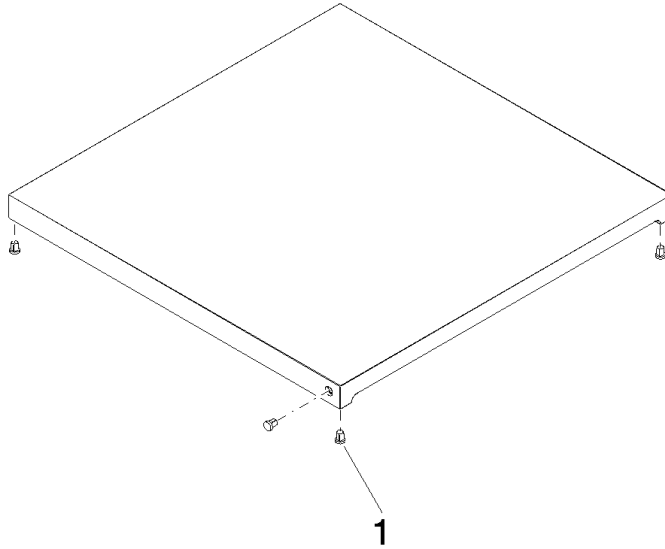

Schneidbrett - schwarz

84 700 000

Ersatzteile für die
anderen
Oberflächenvarianten
finden Sie hier: eiche

Ersatzteilstückliste

Nr.	Artikelnummer	Benennung	Verbaumenge	Lieferzeit
1	04 26 01 048 00 90	Stopfen	1	2