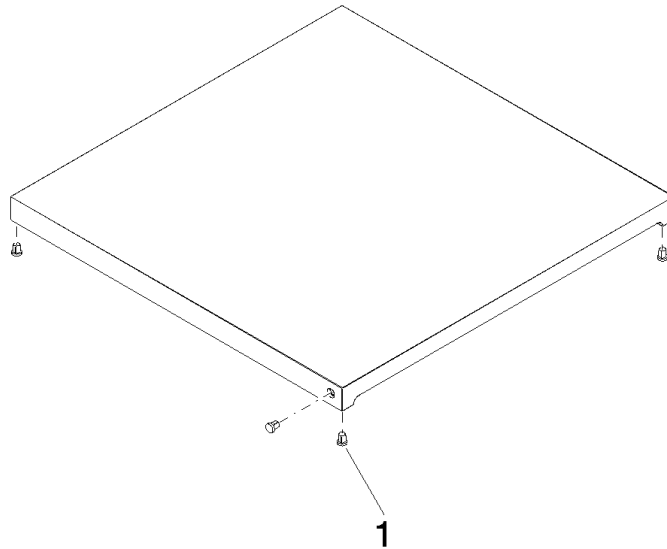

Schneidbrett - eiche

84 700 000

- Holz 440 x 440 x 30 mm
- geöltes Eichenholz
- rutschfest
- messerschonend
- nicht spülmaschinenfest
- zum Auflegen über das Becken
- Beutel mit Farbkennzeichnungsstiften (schwarz, rot, blau, grün, gelb)
- kombinierbar mit allen Dornbracht Becken

	eiche	84 700 000-48
	schwarz	84 700 000-13

Schneidbrett - eiche

84 700 000

mm [inches]

Schneidbrett - eiche

84 700 000

Ersatzteile für die
anderen
Oberflächenvarianten
finden Sie hier:
schwarz

Ersatzteilstückliste