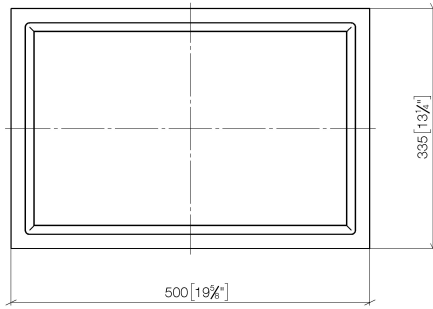

## Schneidbrett mit Safrille (Tranchierbrett) - schwarz

---

84 750 000

- Kunststoff 335 x 500 x 23 mm
- umlaufende Safrille
- rutschfest
- messerschonend
- spülmaschinenfest
- passend zum Schneidbrett 84 751 000

## Schneidbrett mit Safrille (Tranchierbrett) - schwarz

---

84 750 000

mm [inches]