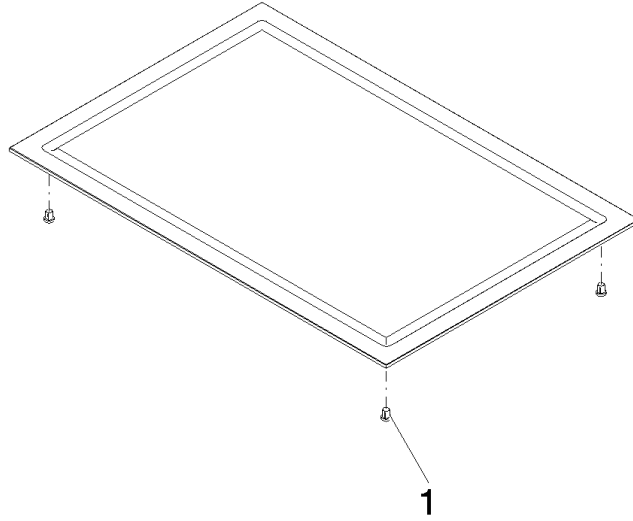

Schneidbrett mit Safrille (Tranchierbrett) - schwarz

84 750 000

Ersatzteilstückliste

Nr.	Artikelnummer	Benennung	Verbaumenge	Lieferzeit
1	04 26 01 048 00 90	Stopfen	1	2